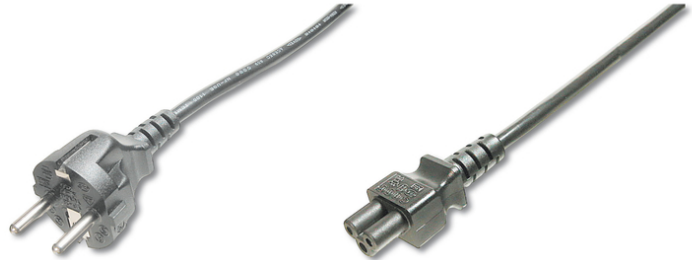

DIGITUS Cordon d'alimentation

AK-440103-018-S
EAN 4016032311799

Câble d'alimentation, CEE 7/7 (type F) - C5 St/Bu, 1.8m, H05VV-F3G 0.75qmm, noir

Ce cordon d'alimentation, également appelé câble d'alimentation avec « Mickey Mouse » ou « câble en trèfle », sert au raccordement d'un laptop ou d'un bloc d'alimentation à l'installation électrique domestique (prise femelle).

Conforme à la réglementation européenne

- Assortiment: Câbles de raccordement des appareils
- Capacité électrique: 250 V / 10 A
- Connecteur 1: Connecteur Schuko (CEE 7/7)

- Connecteur 2: Connecteur IEC C5
- Connecteur Surface: plaqué nickel
- Couleur du câble: noir
- Couleur du connecteur: noir
- Coupe transversale du conducteur: 0,75 mm²
- Emballage: Polybag
- Matériau du conducteur: Cu
- Norme de câble: H05 VV F3G
- Protection de contact: moulé
- Longueur: 1.8 m
- Blindage: Non blindé