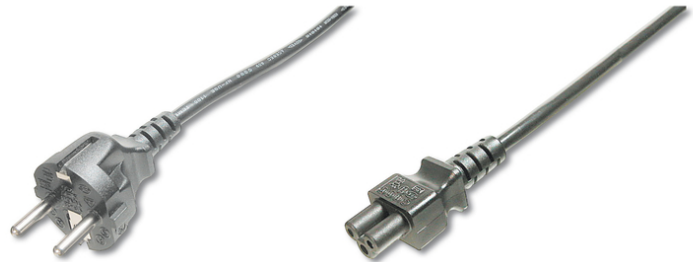

DIGITUS Deutsches Netzanschlusskabel

AK-440103-018-S
 EAN 4016032311799

Netzanschlusskabel, CEE 7/7 (Typ-F) - C5 St/Bu, 1.8m, H05VV-F3G 0.75qmm, schwarz

Dieses Netzkabel, auch als Stromkabel mit „Micky Maus“- oder „Kleeblatt“-Stecker bekannt, dient zum Anschluss eines Laptops oder Netzteils an das deutsche Hausstromnetz (Steckdose).

Europäische Länderfreigaben

- Adern Material: CU
- Adern-Querschnitt: 0,75 qmm
- Anschluss 1: CEE 7/7 (Typ-F)(CEE 7/7), Stecker
- Anschluss 2: IEC C5, Buchse

- Farbe Anschlüsse: schwarz
- Farbe Kabel: schwarz
- Haube: vergossen
- Kabel-Norm: H05 VV F3G
- Kontaktoberfläche: vernickelt
- Sortiment: Geräteanschlusskabel
- Strombelastbarkeit: 250V/10A
- Verpackung: Polybag
- Länge: 1.8 m
- Schirmung: ungeschirmt