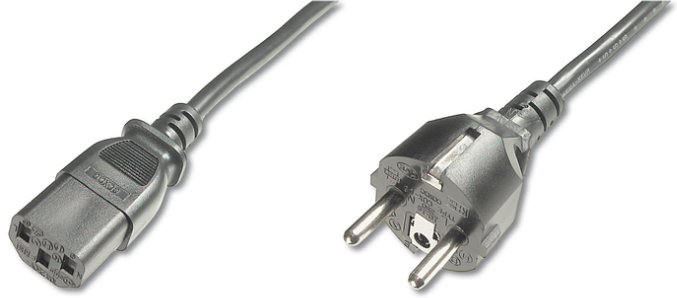

DIGITUS Şebeke bağlantı kablosu

AK-440101-018-S
EAN 4016032311751

Şebeke bağlantı kablosu, CEE 7/7 (F tipi) - C13 St/Bu, 1,8 m, H05VV-F3G 0,75qmm, siyah

Bu güç kablosu, bir PC veya monitörün ev içi elektrik şebekesine (priz) bağlanması için kullanılır.

Avrupa Onayları

- Akım yükü kapasitesi: 250 V/10 A
- Çeşitler: Cihaz Bağlantı Kabloları
- İletken kesiti: 0,75 qmm
- Kablo standardı: H05 VV F3G

- Kapaklar: kalıplanmış
- Konektör 1: Schuko (CEE 7/7), fiş
- Konektör 2: IEC C13, jak
- Konektör yüzeyi: nikel kaplama
- Paket: Polietilen Torba
- Renkli kablo: siyah
- Renkli konektör: siyah
- Tel malzemesi: CU
- Uzunluk: 1.8 m
- Koruma: Korumasız