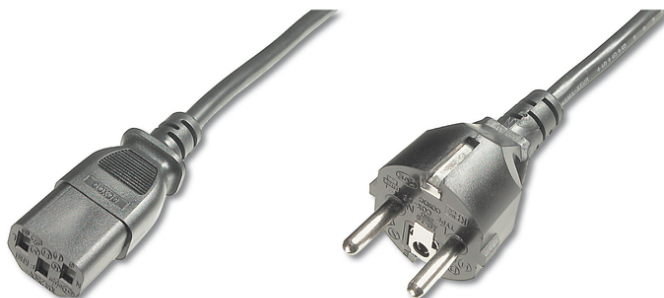

DIGITUS Kabel för anslutning till elnätet

AK-440101-018-S
EAN 4016032311751

Anslutningskabel till elnätet, CEE 7/7 (typ F) - C13 St/Bu, 1,8m, H05VV-F3G 0,75qmm, svart

Den här nätkabeln används för att ansluta en dator eller bildskärm till hushållets strömförsörjning (uttag).

Godkännanden i europeiska länder

- Färg kabel: svart
- Färg kontakt: svart
- Förpackning: Plastpåse
- Kabelstandard: H05 VV F3G

- Kontakt 1: Schuko (CEE 7/7), kontakt
- Kontakt 2: IEC C13, uttag
- Kontaktyta: nickelpläterad
- Ledningsmaterial: CU
- Skydd: Gjutet
- Sortiment: Enhetsanslutningskablar
- Strömbelastbarhet: 250 V/10 A
- Tvärsnittsarea: 0,75 mm²
- Längd: 1.8 m
- Skärmning: Oskärmad