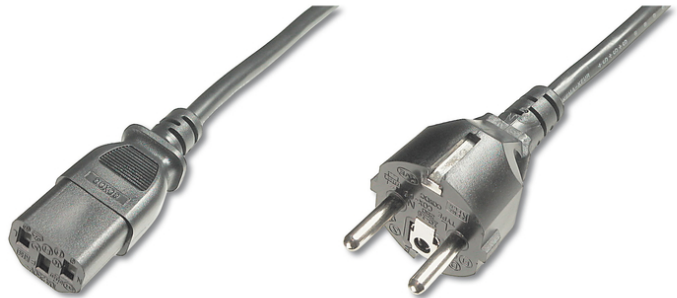

DIGITUS Cavo di collegamento all'alimentazione

AK-440101-018-S
EAN 4016032311751

Cavo di collegamento alla rete, CEE 7/7 (tipo F) - C13 St/Bu, 1,8 m, H05VV-F3G 0,75 mmq, nero

Questo cavo di alimentazione è utilizzato per collegare un PC o dei monitor alla rete elettrica (spina).

Omologazioni europee

- Assortimento: Cavi di connessione del dispositivo
- Capacità di carico corrente: 250V/10A
- Cappucci: stampato
- Colore cavo: nero

- Colore connettori: nero
- Connettore 1: Spina Schuko (CEE 7/7)
- Connettore 2: Connettore jack IEC C13
- Imballaggio: Busta in plastica
- Materiale fili: CU
- Sezione trasversale cavo: 0,75mm²
- Standard del cavo: H05 VV F3G
- Superficie di contatto: placcata in nichel
- Lunghezza: 1.8 m
- Schermatura: Non schermato