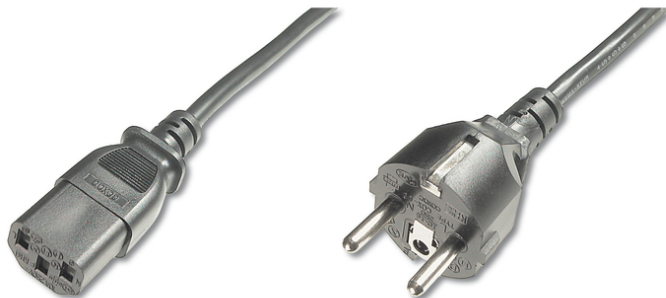

DIGITUS Netzanschlusskabel

AK-440101-018-S
EAN 4016032311751

Netzanschlusskabel, CEE 7/7 (Typ-F) - C13 St/Bu, 1.8m, H05VV-F3G 0.75qmm, schwarz

Dieses Netzkabel dient zum Anschluss eines PCs oder Monitors an das Hausstromnetz (Steckdose).

Europäische Länderfreigaben

- Adern Material: CU
- Adern-Querschnitt: 0,75 qmm
- Anschluss 1: CEE 7/7 (Typ-F)(CEE 7/7), Stecker
- Anschluss 2: IEC C13, Buchse

- Farbe Anschlüsse: schwarz
- Farbe Kabel: schwarz
- Haube: vergossen
- Kabel-Norm: H05 VV F3G
- Kontaktoberfläche: vernickelt
- Sortiment: Geräteanschlusskabel
- Strombelastbarkeit: 250V/10A
- Verpackung: Polybag
- Länge: 1.8 m
- Schirmung: ungeschirmt