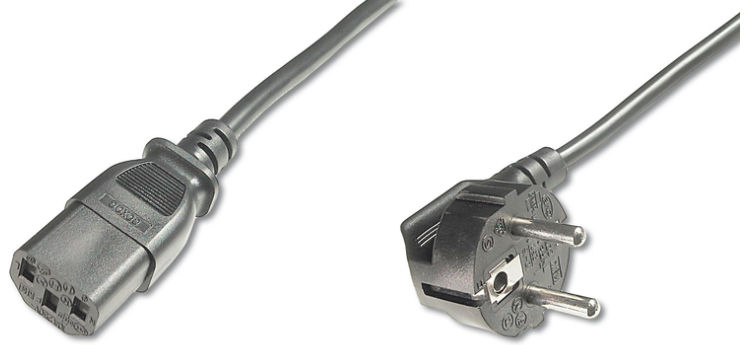

DIGITUS Şebeke bağlantı kablosu

AK-440100-025-S
EAN 4016032311737

Şebeke bağlantı kablosu, CEE 7/7 (F tipi) 90° açılı - C13 St/Bu, 2,5 m, H05VV-F3G 1,0qmm, siyah

Bu güç kablosu, bir PC veya monitörün ev içi elektrik şebekesine (priz) bağlanması için kullanılır.

Avrupa Onayları

- Akım yükü kapasitesi: 250 V/10 A
- Çeşitler: Cihaz Bağlantı Kabloları
- İletken kesiti: 1,0 qmm
- Kablo standardı: H05 VV F3G

- Kapaklar: kalıplanmış
- Konektör 1: Schuko (CEE 7/7), fiş
- Konektör 2: IEC C13, jak
- Konektör yüzeyi: nikel kaplama
- Paket: Polietilen Torba
- Renkli kablo: siyah
- Renkli konektör: siyah
- Tel malzemesi: CU
- Uzunluk: 2.5 m
- Koruma: Korumasız