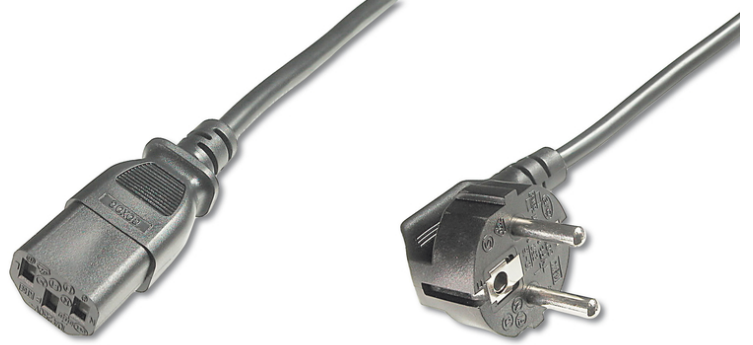

# DIGITUS Güç kablosu

AK-440100-018-S  
EAN 4016032311713

**Şebeke bağlantı kablosu, CEE 7/7 (F tipi) 90° açılı - C13 St/Bu, 1,8 m, H05VV-F3G 0,75qmm, siyah**

Bu güç kablosu, bir PC veya monitörün ev içi elektrik şebekesine (priz) bağlanması için kullanılır.

#### Avrupa Onayları

- Akım yükü kapasitesi: 250 V/10 A
- Çeşitler: Cihaz Bağlantı Kabloları
- İletken kesiti: 0,75 qmm
- Kablo standardı: H05 VV F3G

- Kapaklar: kalıplanmış
- Konektör 1: Schuko (CEE 7/7), fiş
- Konektör 2: IEC C13, jak
- Konektör yüzeyi: nikel kaplama
- Renkli kablo: siyah
- Renkli konektör: siyah
- Tel malzemesi: CU
- Uzunluk: 1.8 m
- Koruma: Korumasız