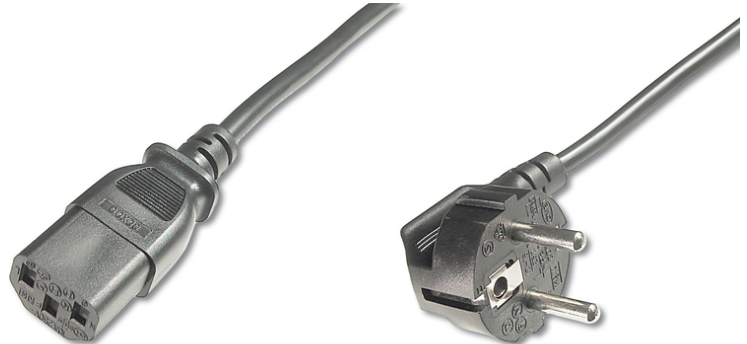

DIGITUS Cavo di alimentazione

AK-440100-018-S
EAN 4016032311713

Cavo di collegamento alla rete, CEE 7/7 (tipo F) 90° angolato - C13 St/Bu, 1,8 m, H05VV-F3G 0,75 mmq, nero

Questo cavo di alimentazione è utilizzato per collegare un PC o dei monitor alla rete elettrica (spina).

Omologazioni europee

- Assortimento: Cavi di connessione del dispositivo
- Capacità di carico corrente: 250V/10A
- Cappucci: stampato
- Colore cavo: nero

- Colore connettori: nero
- Connettore 1: Spina Schuko (CEE 7/7)
- Connettore 2: Connettore jack IEC C13
- Materiale fili: CU
- Sezione trasversale cavo: 0,75mm²
- Standard del cavo: H05 VV F3G
- Superficie di contatto: placcata in nichel
- Lunghezza: 1.8 m
- Schermatura: Non schermato