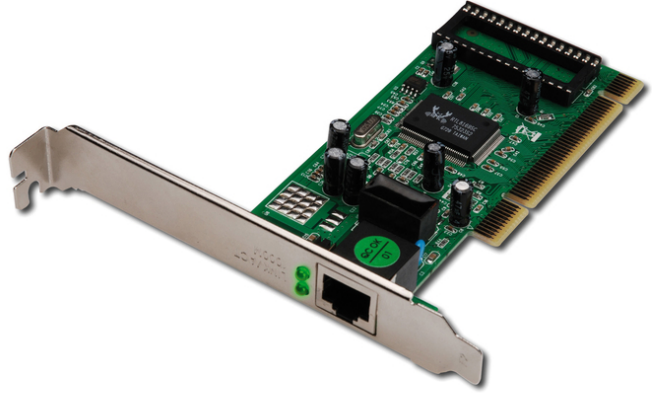

DIGITUS Gigabit Ethernet PCI ağ kartı

DN-10110

EAN 4016032310778

Gigabit Ethernet PCI Kartı 32-bit, Düşük profilli braket dahil, RTL8169SC çip

Gigabit Ethernet PCI Kartı, 32-bit, Düşük Profil Braketi Dahil, RTL8169SC Çip

Artık mevcut ağ kablolarınız üzerinden eşi benzeri görülmeyen bir hız elde etmek mümkündür - En hızlı ağ uygulamalarını çalıştırmak için kurulmuştur

- 10/100/1.000 mbps otomatik anlaşmayı destekler
- IEEE 802.3, IEEE 802.3u ve IEEE 802.3ab uyumlu
- IEEE 802.3x Tam Çift Yönlü ve Akış Kontrolü
- Otomatik Anlaşma ve Geçiş algılamayı destekler
- Realtek Yonga Seti
- PCI Local Bus Master Rev.2.1 ve 2.2 uyumlu
- Tüm yaygın ağ ortamları için uygundur
- Kartı, İnce Bilgisayarlarda da kullanmak için ek Düşük Profil Bağlantı Parçası
- Çalışma sıcaklığı: 0°C~70°C
- Çalışma nemi: 25% - 65% RH (yoğuşmaz)

- Windows 10, 8.1, 8, 7, Vista, XP, Mac OS X ve Linux işletim sistemlerini destekler
- Chipset: Realtek RTL8169SC Gigabit Ethernet Controller
- Bus: PCI V2.2, 32/64-bit, 33/66MHz
- IEEE802.3, IEEE802.3u ve IEEE802.3ab uyumludur.
- IEEE802.3x Tam Çift Yönlü akış kontrolü desteği.
- IEEE802.1Q Sanal LAN (VLAN) Etiketini Destekleyin
- PC97, PC98, PC99 ve PC2001 standartlarına şikayet
- Otomatik Algılama 10/100/1000Mbps veri hızı ve Tam/Yarım Çift Yönlü çalışma modu için Otomatik Anlaşma desteği
- ACPI ve PCI güç yönetimini destekleyin
- Çapraz veya normal kablo için otomatik geçiş desteği
- Önyükleme ROM işlevini destekleyin (isteğe bağlı)
- LAN'da Uyardırma işlevini destekleyin
- 1 x RJ-45 Port