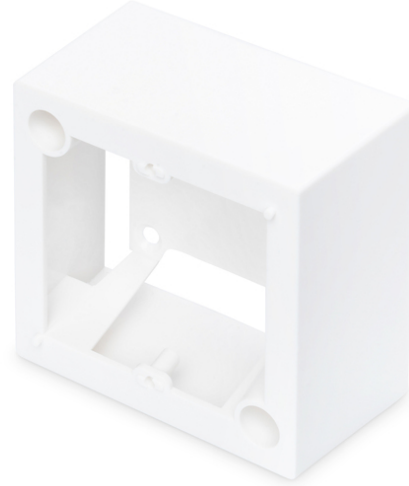

# DIGITUS Duvar Prizleri için DIGITUS Yüzey Montaj Kutusu 80x80mm, Fransız Tipi

DN-93804

EAN 4016032309987

## Ön paneller için yüzeye monte kutu 80x80 mm, saf beyaz renk, Fransız düzeni

Keystone boş prizler için DIGITUS® yüzeye monte çerçeveler, veri bağlantı prizlerinizi genişletmek için mükemmeldir. "Alman", "Fransız" ve "İngiliz" düzenlerinde mevcuttur.

- Keystone montaj versiyonu: 90° çıkış
- Uygulama alanları: Boşluklu duvar kutusu, parapet kanalı, yüzeye monte muhafaza
- Standartlar: ISO/IEC 11801 3. Ed., EN 50173-1, EIA/TIA 568-C
- Genel özellikler:
- Kanal içine, sıva altı ve sıva üstü montaj için uygundur

- Entegre toz koruma kapağı
- Plastik etiketleme alanı
- Anahtar üreticilerinin standart anahtar programlarıyla uyumlu tasarım
- Teknik özellikler:
- Malzeme boş gövde: döküm metal
- Malzeme orta plaka: ABS UL 94V-0
- Çerçeve malzemesi: ABS UL 94V-0
- Malzeme yüzeye monte kutu: ABS UL 94V-0
- Fiziksel özellikler:
- Çalışma sıcaklığı: -20° C ila +70 °C (ISO/IEC 11801, EN 50173-1, ANSI/TIA/EIA 568 C)