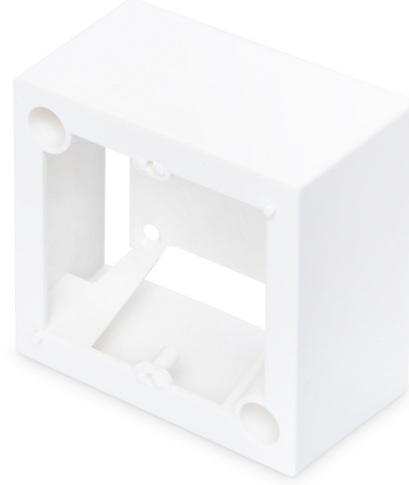

# DIGITUS Duvar Prizleri için DIGITUS Yüzey Montaj Kutusu 80x80mm, Fransız Tipi

DN-93804

EAN 4016032309987

## Ön paneller için yüzeye monte kutu 80x80 mm, saf beyaz renk, Fransız düzeni

Keystone boş prizler için DIGITUS® yüzeye monte çerçeveler, veri bağlantı prizlerinizi genişletmek için mükemmeldir. "Alman", "Fransız" ve "İngiliz" düzenlerinde mevcuttur.

- Keystone montaj versiyonu: 90° çıkış
- Uygulama alanları: Boşluklu duvar kutusu, parapet kanalı, yüzeye monte muhafaza
- Standartlar: ISO/IEC 11801 3. Ed., EN 50173-1, EIA/TIA 568-C
- Genel özellikler:
- Kanal içine, sıva altı ve sıva üstü montaj için uygundur

- Entegre toz koruma kapağı
- Plastik etiketleme alanı
- Anahtar üreticilerinin standart anahtar programlarıyla uyumlu tasarım
- Teknik özellikler:
- Malzeme boş gövde: döküm metal
- Malzeme orta plaka: ABS UL 94V-0
- Çerçeve malzemesi: ABS UL 94V-0
- Malzeme yüzeye monte kutu: ABS UL 94V-0
- Fiziksel özellikler:
- Çalışma sıcaklığı: -20° C ila +70 °C (ISO/IEC 11801, EN 50173-1, ANSI/TIA/EIA 568 C)