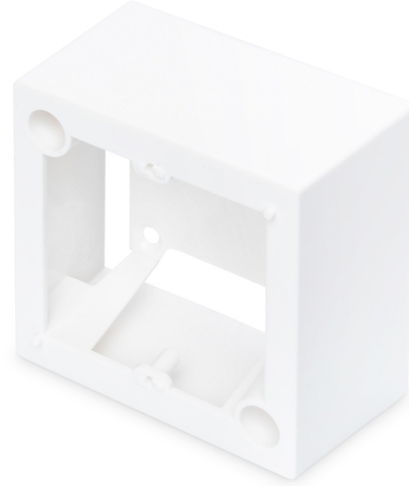

DIGITUS Duvar Prizleri için DIGITUS Yüzey Montaj Kutusu 80x80mm, Fransız Tipi

DN-93804

EAN 4016032309987

Ön paneller için yüzeye monte kutu 80x80 mm, saf beyaz renk, Fransız düzeni

Keystone boş prizler için DIGITUS® yüzeye monte çerçeveler, veri bağlantı prizlerinizi genişletmek için mükemmeldir. "Alman", "Fransız" ve "İngiliz" düzenlerinde mevcuttur.

- Keystone montaj versiyonu: 90° çıkış
- Uygulama alanları: Boşluklu duvar kutusu, parapet kanalı, yüzeye monte muhafaza
- Standartlar: ISO/IEC 11801 3. Ed., EN 50173-1, EIA/TIA 568-C
- Genel özellikler:
- Kanal içine, sıva altı ve sıva üstü montaj için uygundur

- Entegre toz koruma kapağı
- Plastik etiketleme alanı
- Anahtar üreticilerinin standart anahtar programlarıyla uyumlu tasarım
- Teknik özellikler:
- Malzeme boş gövde: döküm metal
- Malzeme orta plaka: ABS UL 94V-0
- Çerçeve malzemesi: ABS UL 94V-0
- Malzeme yüzeye monte kutu: ABS UL 94V-0
- Fiziksel özellikler:
- Çalışma sıcaklığı: -20° C ila +70 °C (ISO/IEC 11801, EN 50173-1, ANSI/TIA/EIA 568 C)