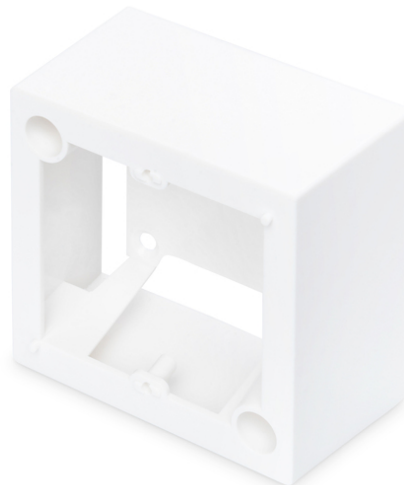

# DIGITUS Utanpåliggande ram för Keystone tomma lådor 80x80 mm, fransk typ

DN-93804  
EAN 4016032309987

## Ytmonterad låda för frontpaneler 80x80 mm, färg ren vit, fransk layout

DIGITUS® ytmonterade ramar för Keystone-tomma uttag är perfekta för att förlänga dina dataanslutningsuttag. Finns i layouterna "tysk", "fransk" och "brittisk".

- Version för Keystone-montering: 90° utlopp
- Användningsområden: Hålväggsdosa, bröstningskanalisation, utanpåliggande hus
- Standarder: ISO/IEC 11801 3:e upplagan, EN 50173-1, EIA/TIA 568-C
- Allmänna egenskaper:
- Lämplig för installation i kanalisation, infälld och utanpåliggande montering

- Integrerad dammskyddsslucka
- Plastmärkningsfält
- Kan utformas för att matcha standardväxelprogrammen hos växeltilverkarna
- Tekniska egenskaper:
- Material tomt hölje: pressgjuten metall
- Material mittplatta: ABS UL 94V-0
- Material för ram: ABS UL 94V-0
- Material ytmonterad låda: ABS UL 94V-0
- Fysikaliska egenskaper:
- Drifttemperatur: -20° C till +70 °C (ISO/IEC 11801, EN 50173-1, ANSI/TIA/EIA 568 C)