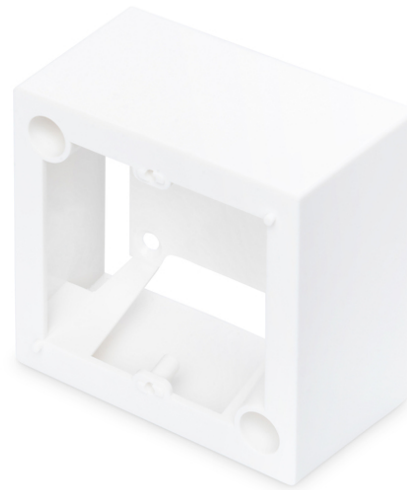

# DIGITUS Caixa de montagem de superfície DIGITUS para placas frontais 80x80mm de tomadas de parede, tipo francesa

DN-93804  
EAN 4016032309987

**Surface mount box for faceplates 80x80 mm, color pure white, French layout**

The DIGITUS® Surface mount boxes for keystone outlets are the perfect solution to extend your data outlets. Available layouts: German, French, British.

- Características gerais:
- Tampa de proteção contra o pó integrada
- Tampa de proteção contra o pó integrada