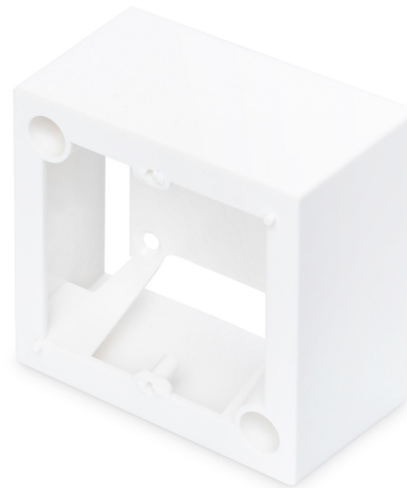

DIGITUS Opbouwframe voor Keystone lege behuizing 80x80mm, Frans type

DN-93804
EAN 4016032309987

Opbouwdoos voor frontpanelen 80x80 mm, kleur zuiver wit, Franse opmaak

De DIGITUS® opbouwframe voor Keystone lege dozen zijn perfect daarvoor geschikt om netwerkaansluitdozen uit te breiden. Verkrijgbaar in de uitvoeringen "Duits", "Frans" en "Brits".

- Uitvoering Keystone opname: 90° schuin
- Toepassingsgebieden: Hollewanddoos, borstwering kanaal, opbouwbehuizing
- Normen: ISO/IEC 11801 2nd Ed., EN 50173-1, EIA/TIA 568-C
- Algemene eigenschappen:
- Geschikt voor de inbouw in borstwering kanaal, inbouw en opbouw

- Geïntegreerde stofkap
- Plastic beletteringsveld
- Ontwerp geschikt voor de gangbare schakelaarprogramma's van de schakelaar fabrikant
- Technische eigenschappen:
- Materiaal lege behuizing: Gegoten metalen
- Materiaal centrale plaat: ABS UL 94V-0
- Materiaal frame: ABS UL 94V-0
- Materiaal opbouwdoos: ABS UL 94V-0
- Fysische eigenschappen:
- Bedrijfstemperatuur: -20° C tot +70 °C (ISO/IEC 11801, EN 50173-1, ANSI/TIA/EIA 568 C)