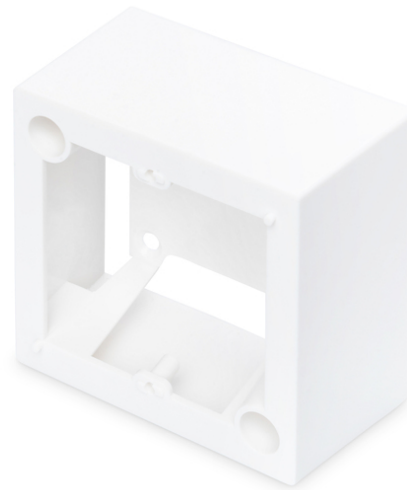

# DIGITUS Opbouwframe voor Keystone lege behuizing 80x80mm, Frans type

DN-93804  
EAN 4016032309987

**Opbouwdoos voor frontpanelen 80x80 mm, kleur zuiver wit, Franse opmaak**

De DIGITUS® opbouwframe voor Keystone lege dozen zijn perfect daarvoor geschikt om netwerkaansluitdozen uit te breiden. Verkrijgbaar in de uitvoeringen "Duits", "Frans" en "Brits".

- Uitvoering Keystone opname: 90° schuin
- Toepassingsgebieden: Hollewanddoos, borstwering kanaal, opbouwbehuizing
- Normen: ISO/IEC 11801 2nd Ed., EN 50173-1, EIA/TIA 568-C
- Algemene eigenschappen:
- Geschikt voor de inbouw in borstwering kanaal, inbouw en opbouw

- Geïntegreerde stofkap
- Plastic beletteringsveld
- Ontwerp geschikt voor de gangbare schakelaarprogramma's van de schakelaar fabrikant
- Technische eigenschappen:
- Materiaal lege behuizing: Gegoten metalen
- Materiaal centrale plaat: ABS UL 94V-0
- Materiaal frame: ABS UL 94V-0
- Materiaal opbouwdoos: ABS UL 94V-0
- Fysische eigenschappen:
- Bedrijfstemperatuur: -20° C tot +70 °C (ISO/IEC 11801, EN 50173-1, ANSI/TIA/EIA 568 C)