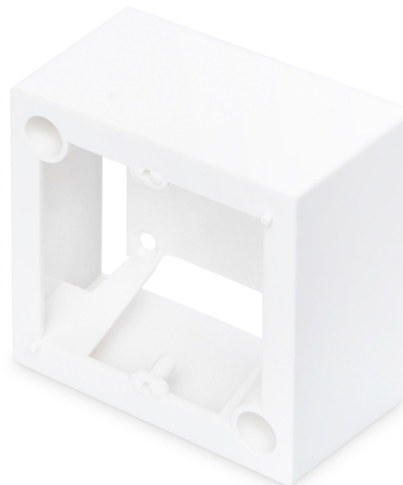

DIGITUS Telaio per scatola di derivazione vuota Keystone 80x80 mm, tipo francese

DN-93804
EAN 4016032309987

Scatola di montaggio per pannelli frontali 80x80 mm, colore bianco puro, layout francese

Il telaio DIGITUS® per le scatole vuote Keystone sono adatte per espandere perfettamente le scatole di connessione dati. Disponibile nel layout "Tedesco", "Francese" e "Inglese".

- Esecuzione della registrazione Keystone: Uscita 90°
- Campi di applicazione: Presa cavità, canaline, alloggiamento superficiale
- Norme: ISO/IEC 11801 2nd Ed., EN 50173-1, EIA/TIA 568-C
- Caratteristiche generali:
- Adatto per l'installazione su canaline, incassate e superficiali

- Sovraccoperta integrata
- Campo di etichettatura in plastica
- Design adatto a tutti i commutatori in commercio
- Caratteristiche tecniche:
- Materiale dell'alloggiamento vuoto: Metallo pressofuso
- Materiale piastra centrale: ABS UL 94V-0
- Materiale telai: ABS UL 94V-0
- Materiale scatola superficiale: ABS UL 94V-0
- Proprietà fisiche:
- Temperatura di esercizio: -20° C bis +70 °C (ISO/IEC 11801, EN 50173-1, ANSI/TIA/EIA 568 C)