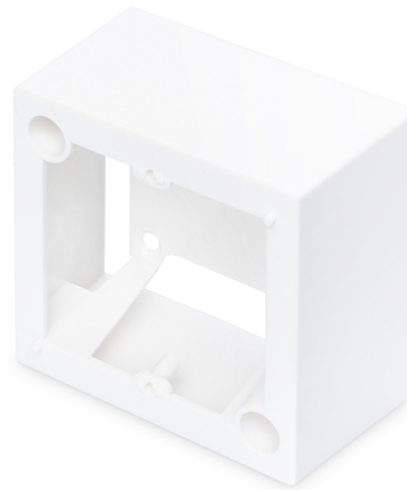

# DIGITUS Telaio per scatola di derivazione vuota Keystone 80x80 mm, tipo francese

DN-93804  
EAN 4016032309987

### Scatola di montaggio per pannelli frontali 80x80 mm, colore bianco puro, layout francese

Il telaio DIGITUS® per le scatole vuote Keystone sono adatte per espandere perfettamente le scatole di connessione dati. Disponibile nel layout "Tedesco", "Francese" e "Inglese".

- Esecuzione della registrazione Keystone: Uscita 90°
- Campi di applicazione: Presa cavità, canaline, alloggiamento superficiale
- Norme: ISO/IEC 11801 2nd Ed., EN 50173-1, EIA/TIA 568-C
- Caratteristiche generali:
- Adatto per l'installazione su canaline, incassate e superficiali

- Sovraccoperta integrata
- Campo di etichettatura in plastica
- Design adatto a tutti i commutatori in commercio
- Caratteristiche tecniche:
- Materiale dell'alloggiamento vuoto: Metallo pressofuso
- Materiale piastra centrale: ABS UL 94V-0
- Materiale telai: ABS UL 94V-0
- Materiale scatola superficiale: ABS UL 94V-0
- Proprietà fisiche:
- Temperatura di esercizio: -20° C bis +70 °C (ISO/IEC 11801, EN 50173-1, ANSI/TIA/EIA 568 C)