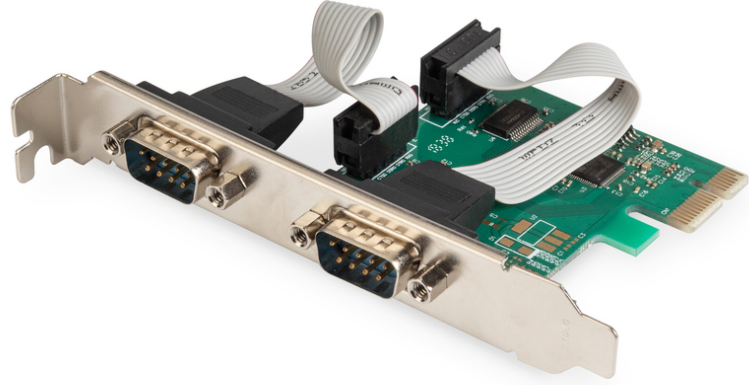

# DIGITUS Seri arayüz kartı, PCIe

DS-30000-1

EAN 4016032309390

## Seri I/O, 2 portlu, PCIe Express Eklenti kartı 2xDB9 M, yuva sacı+LP sacı, ASIX99100 yonga seti

Bu seri PCI Express Add-On Card'ı PCI Express slotuna takarak iki adet RS232 (DB9) seri port elde edebilirsiniz. Bağımsız tek yongalı tasarımı sayesinde, CPU kullanımı sıradan seri kartlara göre %48'e varan oranda azalır.

## Seri modemler, PDA'lar, dijital fotoğraf makineleri, yazıcılar, ISDN adaptörleri ve çok sayıda diğer cihazı bağlamak için ideal

- 2 adet DSUB 9, seri arayüz, erkek, UART 16C950
- Yonga seti: AX99100
- 1,5 mbps'a dek veri aktarım hızı

## Package contents

- Seri arayüz kartı, PCIe
- Düşük profilli braket
- Kullanma kılavuzu
- CD sürücüsü