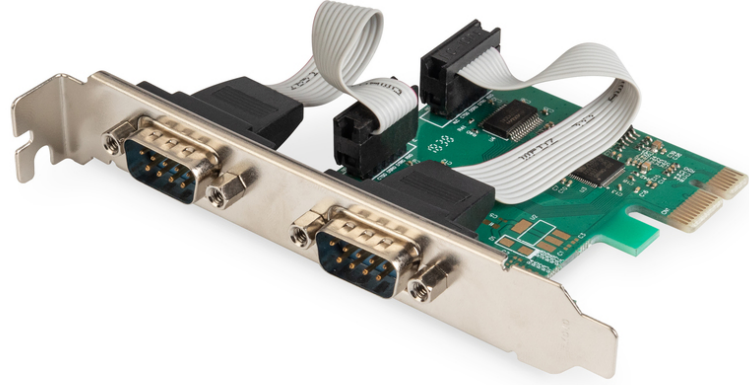

# DIGITUS Seri arayüz kartı, PCIe

DS-30000-1

EAN 4016032309390

## Seri I/O, 2 portlu, PCIeexpress Eklenti kartı 2xDB9 M, yuva sacı+LP sacı, ASIX99100 yonga seti

Bu seri PCI Express Add-On Card'ı PCI Express slotuna takarak iki adet RS232 (DB9) seri port elde edebilirsiniz. Bağımsız tek yongalı tasarımı sayesinde, CPU kullanımı sıradan seri kartlara göre %48'e varan oranda azalır.

## Seri modemler, PDA'lar, dijital fotoğraf makineleri, yazıcılar, ISDN adaptörleri ve çok sayıda diğer cihazı bağlamak için ideal

- 2 adet DSUB 9, seri arayüz, erkek, UART 16C950
- Yonga seti: AX99100
- 1,5 mbps'a dek veri aktarım hızı

## Package contents

- Seri arayüz kartı, PCIe
- Düşük profilli braket
- Kullanma kılavuzu
- CD sürücüsü