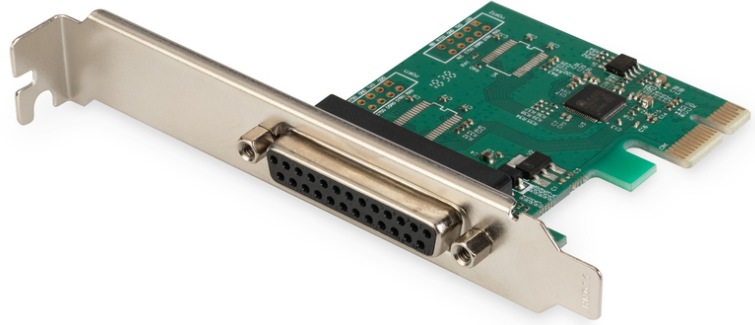

# DIGITUS 1x Seri arabirim kartı, PCIe

DS-30020-1

EAN 4016032309383

## Paralel I/O, 1 portlu, PCIeexpress Eklenti kartı 1 bağlantı noktası, düşük profil dahil, yonga seti:AX99100

Paralel çevre birimlerinizden daha fazla yararlanın! DIGITUS paralel arabirim kartı, PCIe, eski paralel cihazlarınızın daha önce hiç olmadığı şekilde çalışmasına yardımcı olur! 2,5 Mb/s/sn. değerine kadar veri aktarım hızları - yerleşik paralel bağlantı noktalarından 3 kata kadar daha hızlı!

### Tüm yüksek hızlı paralel cihazlarınızdan en iyi şekilde yararlanın

- 1 x DSUB 25, paralel bağlantı noktası, jak
- Yonga seti: AX99100
- 1,5 mbps'a dek veri aktarım hızı
- Gelişmiş kapasiteli bağlantı noktasını (ECP) destekler

- PCI Express Base spesifikasyonu 1.1'e uygundur
- PCI güç yönetimi 1.2 ile uyumludur
- Düşük profilli braket dahil
- Çalışma sıcaklığı: 0°C~70°C
- Çalışma nemi: 0% - 85% RH (yoğuşmasız)
- Windows 10, 8.1, 8, 7, Vista, XP, Mac OS X ve Linux işletim sistemlerini destekler