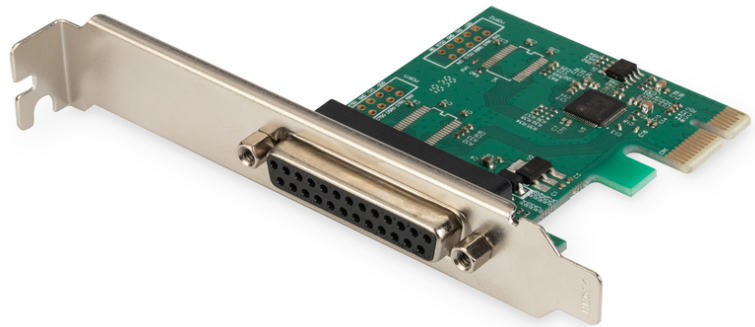

# DIGITUS 1x Cartão interface paralelo DIGITUS, PCIe

DS-30020-1  
EAN 4016032309383

**Parallel I/O PCIexpress Add-On card 1-port, incl. low profile, chipset:AX99100**

Obtenha mais vantagens dos seus periféricos paralelos! O cartão e interface paralelo DIGITUS, PCIe ajuda os seus dispositivo paralelos antigos a terem um desempenho como nunca tiveram antes! Com velocidades de transferência de dados de até 2.5 Mbits/seg - até 3 vezes mais rápido do que as portas paralelas integradas!

**Utilize todas as vantagens dos seus dispositivos em ligação paralela, High Speed**

- 1x DSUB 25, interface paralela, tomada
- Chipset: AX99100
- Velocidade de transferência de dados até 1.5 Mbps

- Suporta porta com capacidade melhorada (ECP)
- Compatível com PCI Express Especificação Base 2.0
- Compatível com Gestão de Alimentação PCI 1.2
- Incl. suporte de baixo perfil
- Temperatura de funcionamento: 0°C-70°C
- Humidade de funcionamento: 25% - 65% HR (não condensação)
- Marca

**Package contents**

- 1x Cartão interface paralelo DIGITUS, PCIe
- Suporte baixo perfil
- Controlador CD
- Manual de instruções

Logistics						
	Number (pcs)	Weight (kg)	Depth (cm)	Width (cm)	Height (cm)	cm <sup>3</sup>
Packaging Unit Carton	40	8.40	38.00	38.00	30.00	43,320.00
Packaging Unit Inside	1	0.21	3.00	14.00	16.00	672.00
Packaging Unit Single	1	0.21	3.00	14.00	16.00	672.00
Net single without Packaging	1	0.00	0.00	0.00	0.00	0.00