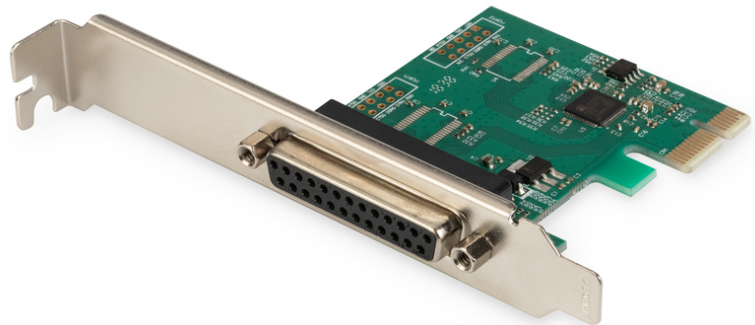

DIGITUS DIGITUS 1 x parallele interfacekaart, PCIe

DS-30020-1
EAN 4016032309383

Parallele I/O, 1-poorts, PCIexpress-invoegkaart 1-poorts, incl. laag profiel, chipset:AX99100

Haal meer uit uw parallele randapparatuur! DIGITUS parallele interfacekaart, PCIe helpt uw oude parallele apparaten te presteren, beter dan voorheen! Met gegevensoverdrachtsnelheden van maximaal 2,5 Mbits/sec – maximaal 3 keer sneller dan de ingebouwde parallele poorten!

Profiteer van alle voordelen van uw High Speed parallel apparaat

- 1x DSUB 25, parallele interface
- Chipset: AX99100
- Gegevensoverdrachtssnelheid maximaal 1.5 Mbps
- Ondersteunt enhanced capability port (ECP)