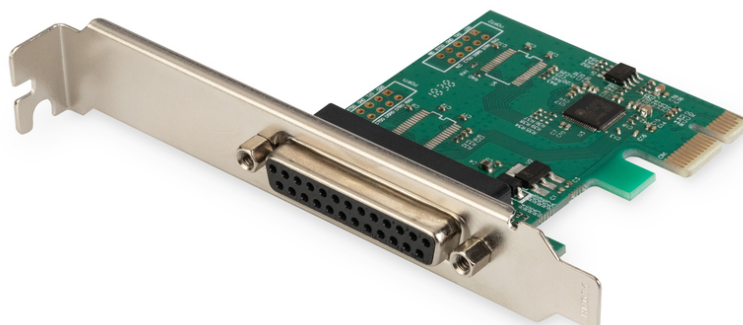

# DIGITUS Scheda di interfaccia parallela DIGITUS, PCIe

DS-30020-1  
EAN 4016032309383

**I/O parallelo, 1 porta, scheda aggiuntiva PCIe x1 1 porta, incluso profilo basso, chipset: AX99100**

Ottieni il massimo dalle tue periferiche parallele! Scheda di interfaccia parallela DIGITUS, PCIe aiuta i vecchi dispositivi paralleli a funzionare come mai prima! Con una velocità di trasferimento dati fino a 2,5 Mbit / sec - fino a 3 volte più veloce delle porte parallele integrate!

**Sfruttate appieno tutti i vantaggi delle vostre periferiche parallele ad alta velocità**

- 1 scheda di interfaccia parallela DSUB 25, femmina
- Chipset: AX99100
- Velocità di trasferimento dati fino a 1.5 Mbps
- Supporta porte con capacità maggiorata (ECP)

- Conforme alle specifiche di base PCI Express 1.1
- Compatibile con PCI Power Management 1.2
- Incl. Staffa a basso profilo
- Temperatura di esercizio: 0 - 70 °C
- Umidità di esercizio: 0% - 85% RH (senza condensa)
- Supporta Windows 10, 8.1, 8, 7, Vista, XP, Mac OS X e Linux