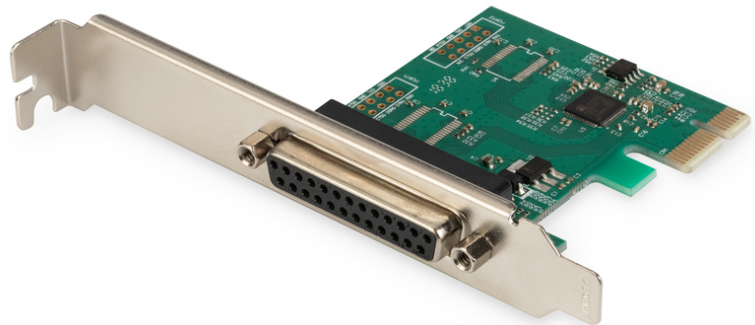

DIGITUS Tarjeta de interfaz paralela DIGITUS, PCIe

DS-30020-1
EAN 4016032309383

E/S paralela, 1 puerto, tarjeta complementaria PCIexpress 1 puerto, incl. perfil bajo, chipset:AX99100

¡Obtenga más de sus periféricos paralelos! Tarjeta de interfaz paralela DIGITUS, ¡PCIe ayuda a sus dispositivos paralelos antiguos se comporten como nunca antes! ¡Con velocidades de transferencia de datos de hasta 2.5 Mbts/seg, hasta 3 veces más rápidos que los puertos paralelos incorporados!

Aproveche todas las ventajas de su dispositivos de alta velocidad en paralelo

- 1 x conector hembra DSUB 25 paralelo
- Chipset: AX99100
- Velocidad de transferencia de datos de hasta 1.5 Mbps

- Soporta puerto de capacidad aumentada (ECP)
- Cumple con la especificación de la base PCI Express 2.0
- Compatible con PCI Power Management 1.2
- Incluido soporte de ranura de perfil bajo
- Rango de temperatura de funcionamiento: De 0 °C a 70 °C
- Humedad en funcionamiento: 0 % - 85 % HR (sin condensación)
- Compatible con Windows 10, 8.1, 8, 7, Vista, XP, Mac OS X y Linux

Package contents

- Tarjeta de interfaz paralela DIGITUS, PCIe
- Soporte para ranura de perfil bajo
- CD de controladores
- Instrucciones de uso

Logistics						
	Number (pcs)	Weight (kg)	Depth (cm)	Width (cm)	Height (cm)	cm ³
Packaging Unit Carton	40	8.40	38.00	38.00	30.00	43,320.00
Packaging Unit Inside	1	0.21	3.00	14.00	16.00	672.00
Packaging Unit Single	1	0.21	3.00	14.00	16.00	672.00
Net single without Packaging	1	0.00	0.00	0.00	0.00	0.00