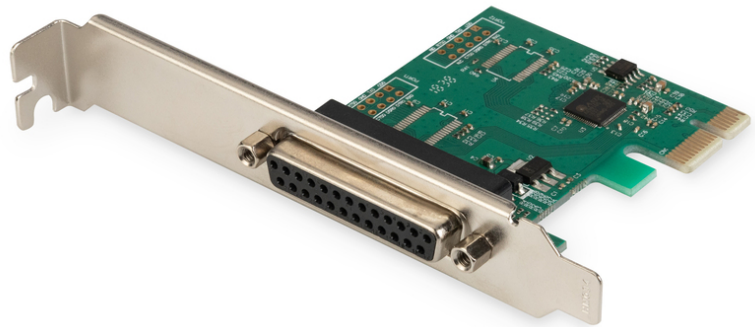

DIGITUS Parallele PCI Express Karte

DS-30020-1
EAN 4016032309383

Parallel I/O, 1-Port, PCIexpress Add-On Karte 1-Port, inkl. low Profil, Chipsatz:AX99100

Holen Sie mehr aus Ihren parallel Geräten! Die DIGITUS parallele Schnittstellenkarte, hilft Ihren alten Geräten Geschwindigkeiten zu erreichen wie nie zuvor! Mit Datenübertragungsraten von bis zu 1,5 Mbit / s - bis zu 3 mal schneller als intern eingebaute parallel Ports!

Nutzen Sie alle Vorteile Ihrer High-speed Parallel Geräte

- 1x DSUB 25, parallele Schnittstelle, Buchse
- Chipsatz: AX99100
- Datentransferrate bis zu 1.5 Mbps
- Unterstützt Enhanced Capability Port (ECP)

- Entspricht der PCI Express Base Specification 2.0
- Kompatibel mit PCI Power Management 1.2
- Inkl. Low-Profile Slotblende
- Betriebstemperatur: 0 °C - 70 °C
- Luftfeuchtigkeit beim Betrieb: 0% - 85% RH (nicht kondensierend)
- Unterstützt Windows 10, 8.1, 8, 7, Vista, XP, Mac OS X und Linux