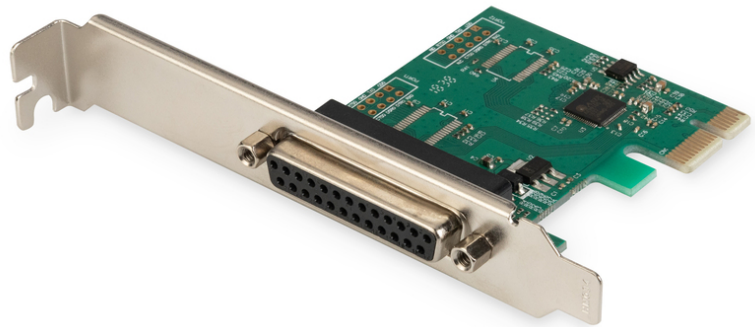

DIGITUS Parallele PCI Express Karte

DS-30020-1
EAN 4016032309383

Parallel I/O, 1-port, PCIexpress Add-On card 1-port, inkl. low Profil, Chipsatz: AX99100

Holen Sie mehr aus Ihren parallel Geräten! Die DIGITUS parallele Schnittstellenkarte, hilft Ihren alten Geräten Geschwindigkeiten zu erreichen wie nie zuvor! Mit Datenübertragungsraten von bis zu 1,5 Mbit / s - bis zu 3 mal schneller als intern eingebaute parallel Ports!

Nutzen Sie alle Vorteile Ihrer High-speed Parallel Geräte

- 1x DSUB 25, parallele Schnittstelle, Buchse
- Chipsatz: AX99100
- Datentransferrate bis zu 1.5 Mbps
- Unterstützt Enhanced Capability Port (ECP)

- Entspricht der PCI Express Base Specification 2.0
- Kompatibel mit PCI Power Management 1.2
- Inkl. Low-Profile Slotblende
- Betriebstemperatur: 0 °C - 70 °C
- Luftfeuchtigkeit beim Betrieb: 0% - 85% RH (nicht kondensierend)
- Unterstützt Windows 10, 8.1, 8, 7, Vista, XP, Mac OS X und Linux