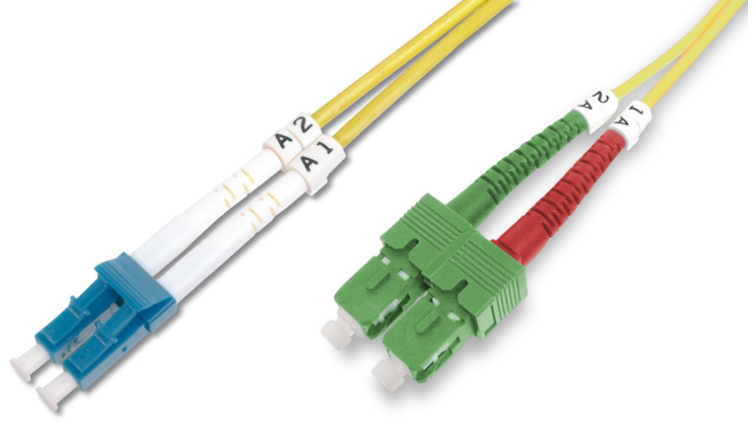

DIGITUS Fiber Optik Çokmodlu Ara Kablo, LC / LC

DK-292SCA3LC-03
EAN 4016032309284

FO patch cord, duplex, SC (APC) to LC (PC) SM OS2 09/125 æ, 3 m

Fiber optik bağlantı kablosu, dubleks, SC (APC) - LC (PC), SM OS2 09/125 µ, 3 m

Ağınız için mükemmel performans ve bağlantı kalitesi.

- Çift yönlü kablo
- LSOH
- Seramik halkalı Konektör
- Kablo çapı 2 mm
- Test raporu içeren tekli ambalaj
- Çeşitler: Fiber Optik Bağlantı Kabloları
- Fiber çapı: 9/125 µ

- Fiber sınıfı: OS2
- Kablo çapı: 3 mm
- Kablo kılıfı: LSOH
- Kablo tipi: I-VH 2E9/125 µ
- Kapak: tek renkli
- Konektör 1: SC (APC)
- Konektör 2: LC
- Mod: Tek modlu
- Paket: DIGITUS Polietilen Torba
- Renkli kablo: sarı
- Uzunluk: 3 m