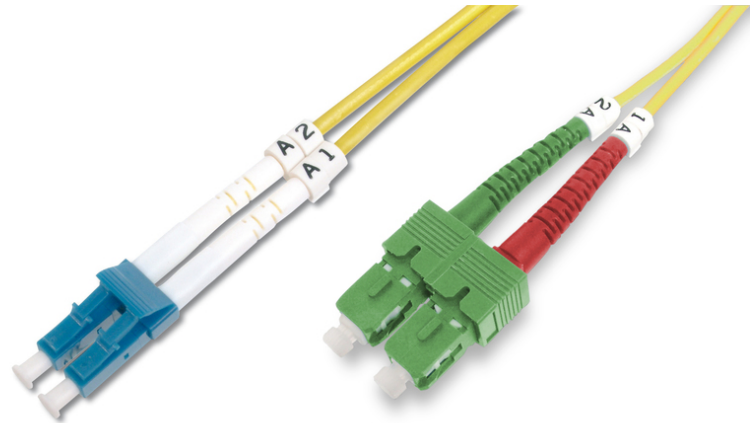

DIGITUS Fiber Optic singlemode patchkabel SC (APC) naar LC (PC)

DK-292SCA3LC-03
EAN 4016032309284

FO patch cord, duplex, SC (APC) to LC (PC) SM OS2 09/125 æ, 3 m

Glasvezel patchkabel, duplex, SC (APC) naar LC (PC), SM OS2 09/125 µ, 3 m

Zeer goede prestaties en uitstekende kwaliteit van de aansluitingen van uw netwerk.

- Duplexkabel
- LSOH
- Stekker met keramische ring
- Kabeldoorsnede 2 mm
- Per stuk verpakt met testrapport
- Assortiment: Glasvezel patchkabels

- Beschermkous: éénkleurig
- Connector 1: SC (APC)
- Connector 2: LC
- Kabeldiameter: 3 mm
- Kabelkleur: geel
- Kabelmantel: LSOH
- Kabeltype: I-VH 2E9/125 µ
- Modus: Enkele modus
- Verpakking: DIGITUS polybag
- Vezeldiameter: 9/125 µ
- Vezelklasse: OS2
- Lengte: 3 m