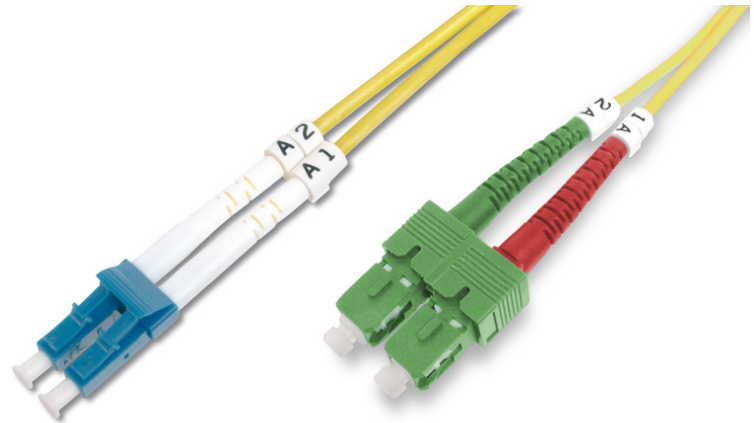

# DIGITUS Fiber Optic singlemode patchkabel SC ( APC ) naar LC ( PC )

DK-292SCA3LC-03  
EAN 4016032309284

**FO patch cord, duplex, SC (APC) to LC (PC) SM OS2 09/125 æ, 3 m**

Glasvezel patchkabel, duplex, SC (APC) naar LC (PC), SM OS2 09/125 µ, 3 m

**Zeer goede prestaties en uitstekende kwaliteit van de aansluitingen van uw netwerk.**

- Duplexkabel
- LSOH
- Stekker met keramische ring
- Kabeldoorsnede 2 mm
- Per stuk verpakt met testrapport
- Assortiment: Glasvezel patchkabels

- Beschermkous: éénkleurig
- Connector 1: SC (APC)
- Connector 2: LC
- Kabeldiameter: 3 mm
- Kabelkleur: geel
- Kabelmantel: LSOH
- Kabeltype: I-VH 2E9/125 µ
- Modus: Enkele modus
- Verpakking: DIGITUS polybag
- Vezeldiameter: 9/125 µ
- Vezelklasse: OS2
- Lengte: 3 m