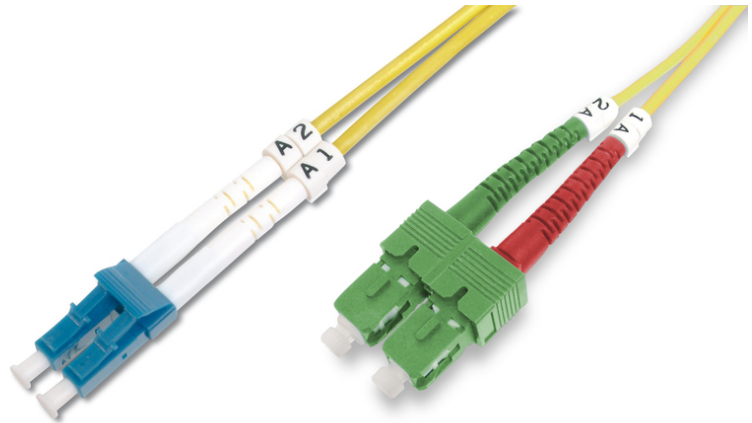

DIGITUS Patch monomodale fibra ottica K SC (APC) su LC (PC)

DK-292SCA3LC-03
EAN 4016032309284

FO patch cord, duplex, SC (APC) to LC (PC) SM OS2 09/125 æ, 3 m

Cavo patch in fibra ottica, duplex, da SC (APC) a LC (PC), SM OS2 09/125 µ, 3 m

Le migliori prestazioni e qualità della connessione per la vostra rete.

- Cavo Duplex
- LSOH
- Spina con giunto in ceramica
- Diametro del cavo 2 mm
- Confezionate singolarmente con certificato di collaudo
- Assortimento: Cavi patch in fibra ottica

- Classe fibra: OS2
- Colore cavo: giallo
- Connettore 1: SC (APC)
- Connettore 2: LC
- Diametro del cavo: 3 mm
- Diametro della fibra: 9/125µ
- Imballaggio: Busta in plastica DIGITUS
- Modalità: Monomodale
- Protezione: monocoloro
- Rivestimento del cavo: LSOH
- Tipo di cavo: I-VH 2E9/125µ
- Lunghezza: 3 m