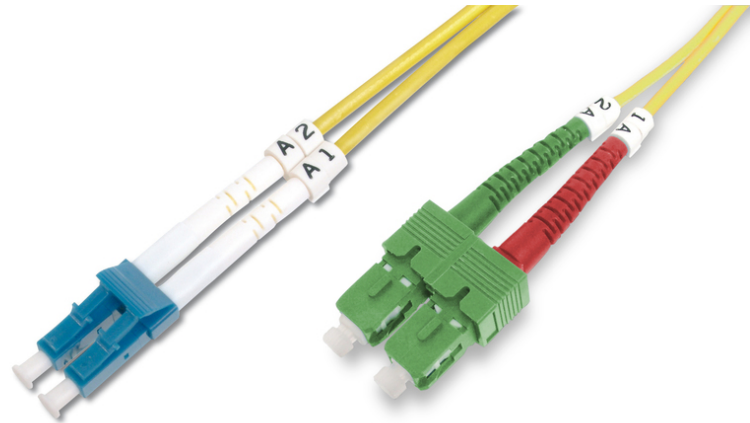

DIGITUS Fibre optique monomode câble de raccordement SC (APC) vers LC (PC)

DK-292SCA3LC-03
 EAN 4016032309284

FO patch cord, duplex, SC (APC) to LC (PC) SM OS2 09/125 æ, 3 m
 Câble patch LWL, duplex, SC (APC) vers LC (PC), SM OS2 09/125 µ, 3 m

Un débit et une qualité de connexion excellents pour votre réseau.

- Câble duplex
- LSOH
- Connecteur avec férule en céramique
- Diamètre du câble : 2 mm
- Emballé unitairement avec protocole de mesure
- Assortiment: Jarretière (fibre optique)
- Connecteur 1: SC (APC)

- Connecteur 2: LC
- Couleur du câble: jaune
- Démarrage: unicolore
- Diamètre de la fibre: 9/125 µm
- Diamètre du câble: 3 mm
- Emballage: DIGITUS Polybag (sac en plastique)
- Gaine du câble: LSOH
- Mode: Monomode
- Type de câble: I-VH 2E 9/125 µm
- Type de fibre optique: OS2
- Longueur: 3 m