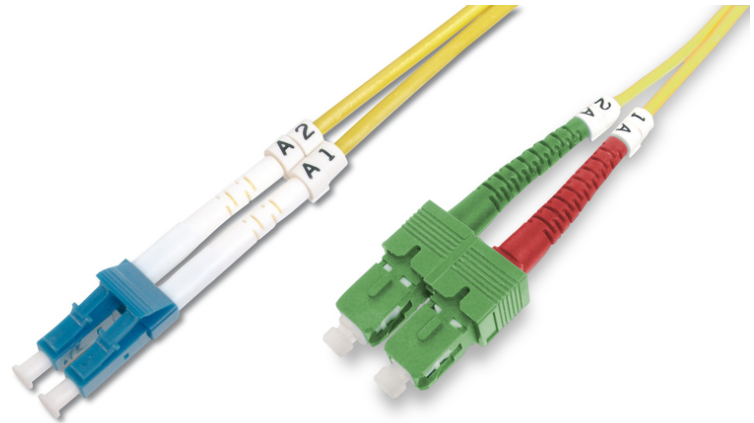

# DIGITUS Fibra óptica modo único cable de conexión SC ( APC ) a LC ( PC )

DK-292SCA3LC-03  
EAN 4016032309284

**FO patch cord, duplex, SC (APC) to LC (PC) SM OS2 09/125 æ, 3 m**

Cable de interconexión de fibra óptica, dúplex, SC (APC) a LC (PC), SM OS2 09/125 µ, 3 m

**Optimiza el rendimiento y la calidad de las conexiones de su red.**

- Cable Duplex
- LSOH
- Conector con férula de cerámica
- Diámetro del cable de 2 mm
- Envoltorio individual con informe de medición
- Clase de fibra: OS2
- Color del cable: amarillo

- Conector 1: SC (APC)
- Conector 2: LC
- Cubierta del cable: LSOH
- Diámetro de cable: 3 mm
- Diámetro de fibra: 9/125µ
- Embalaje: Bolsa de polietileno DIGITUS
- Gama: Cables de conexión de fibra óptica
- Manguito: monocolor
- Modo: Monomodo
- Tipo de cable: I-VH 2E9/125µ
- Longitud: 3 m