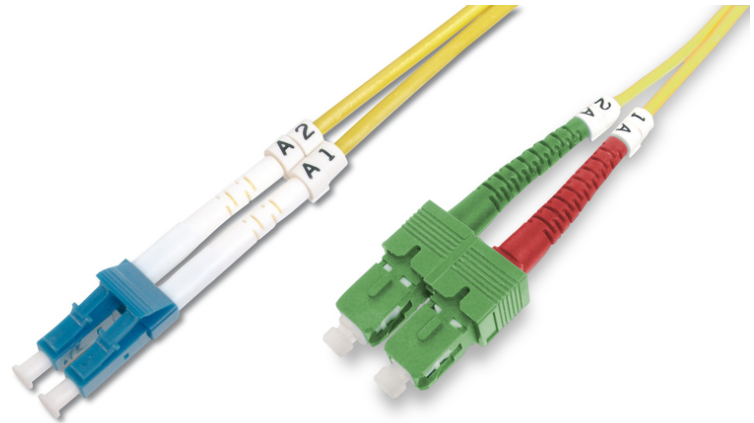

# DIGITUS Fiber Optic Singlemode Patchkabel SC ( APC ) to LC ( PC )

DK-292SCA3LC-03  
EAN 4016032309284

**LWL Patchkabel, Duplex, SC (APC) zu LC (PC) SM OS2 09/125 µ, 3 m**

LWL Patchkabel, Duplex, SC (APC) zu LC (PC),SM OS2 09/125 µ, 3 m

**Zukunftsorientierte Standards und High-End Qualität für Ihr Netzwerk.**

- Duplex Kabel
- LSOH
- Stecker mit Keramik Ferrule
- Kabeldurchmesser 2 mm
- Einzeln verpackt mit Messprotokoll
- Anschluss 1: SC (APC)
- Anschluss 2: LC

- Art: Singlemode
- Farbe Kabel: gelb
- Faser Durchmesser: 9/125µ
- Faser Klasse: OS2
- Haube: einfarbig
- Kabel Durchmesser: 3 mm
- Kabelmantel: LSOH
- Kabeltyp: I-VH 2E9/125µ
- Sortiment: Fiber Optic Patchkabel
- Verpackung: DIGITUS Polybag
- Länge: 3 m