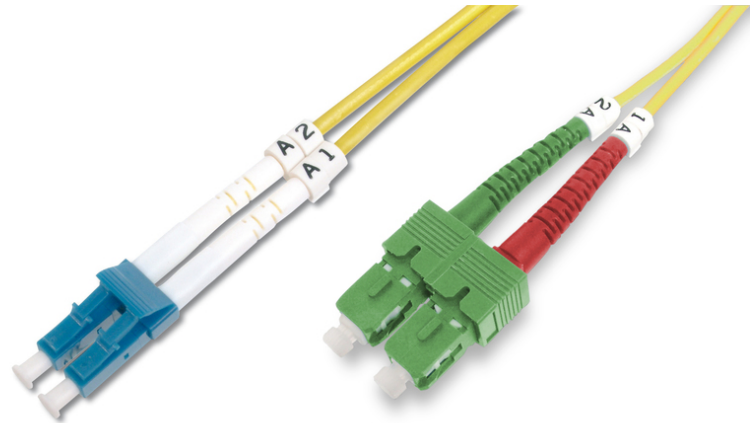

# DIGITUS Fiber Optic Singlemode Patchkabel SC ( APC ) to LC ( PC )

DK-292SCA3LC-03  
EAN 4016032309284

**LWL Patchkabel, Duplex, SC (APC) zu LC (PC) SM OS2 09/125 µ, 3 m**

LWL Patchkabel, Duplex, SC (APC) zu LC (PC), SM OS2 09/125 µ, 3 m

**Zukunftsorientierte Standards und High-End Qualität für Ihr Netzwerk.**

- Duplex Kabel
- LSOH
- Stecker mit Keramik Ferrule
- Kabeldurchmesser 2 mm
- Einzeln verpackt mit Messprotokoll
- Anschluss 1: SC (APC)
- Anschluss 2: LC

- Art: Singlemode
- Farbe Kabel: gelb
- Faser Durchmesser: 9/125µ
- Faser Klasse: OS2
- Haube: einfarbig
- Kabel Durchmesser: 3 mm
- Kabelmantel: LSOH
- Kabeltyp: I-VH 2E9/125µ
- Sortiment: Fiber Optic Patchkabel
- Verpackung: DIGITUS Polybag
- Länge: 3 m