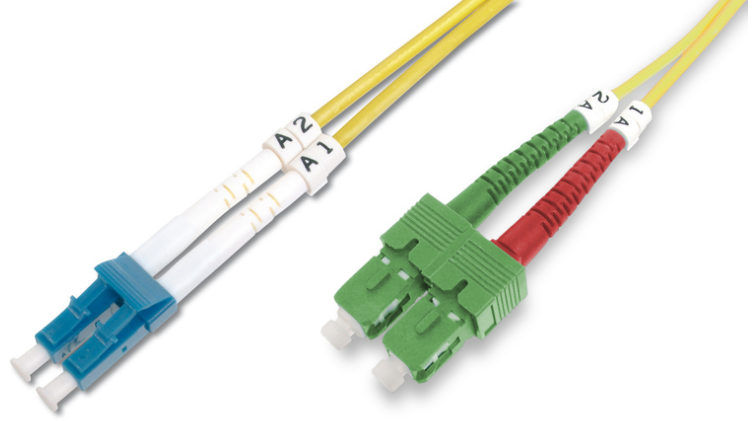

DIGITUS Fiber Optik Çokmodlu Ara Kablo, LC / LC

DK-292SCA3LC-02
EAN 4016032309277

FO patch cord, duplex, SC (APC) to LC (PC) SM OS2 09/125 æ, 2 m

Fiber optik bağlantı kablosu, dubleks, SC (APC) - LC (PC), SM OS2 09/125 µ, 2 m

Ağınız için mükemmel performans ve bağlantı kalitesi.

- Çift yönlü kablo
- LSOH
- Seramik halkalı Konektör
- Kablo çapı 2 mm
- Test raporu içeren tekli ambalaj
- Çeşitler: Fiber Optik Bağlantı Kabloları
- Fiber çapı: 9/125 µ

- Fiber sınıfı: OS2
- Kablo çapı: 3 mm
- Kablo kılıfı: LSOH
- Kablo tipi: I-VH 2E9/125 µ
- Kapak: tek renkli
- Konektör 1: SC (APC)
- Konektör 2: LC
- Mod: Tek modlu
- Paket: DIGITUS Polietilen Torba
- Renkli kablo: sarı
- Uzunluk: 2 m