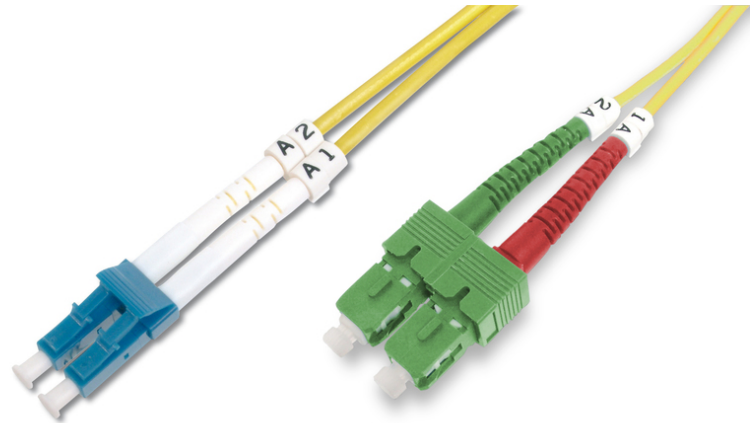

DIGITUS Fiber Optic singlemode patchkabel SC (APC) naar LC (PC)

DK-292SCA3LC-02
EAN 4016032309277

FO patch cord, duplex, SC (APC) to LC (PC) SM OS2 09/125 æ, 2 m

Glasvezel patchkabel, duplex, SC (APC) naar LC (PC), SM OS2 09/125 µ, 2 m

Zeer goede prestaties en uitstekende kwaliteit van de aansluitingen van uw netwerk.

- Duplexkabel
- LSOH
- Stekker met keramische ring
- Kabeldoorsnede 2 mm
- Per stuk verpakt met testrapport
- Assortiment: Glasvezel patchkabels

- Beschermkous: éénkleurig
- Connector 1: SC (APC)
- Connector 2: LC
- Kabeldiameter: 3 mm
- Kabelkleur: geel
- Kabelmantel: LSOH
- Kabeltype: I-VH 2E9/125 µ
- Modus: Enkele modus
- Verpakking: DIGITUS polybag
- Vezeldiameter: 9/125 µ
- Vezelklasse: OS2
- Lengte: 2 m