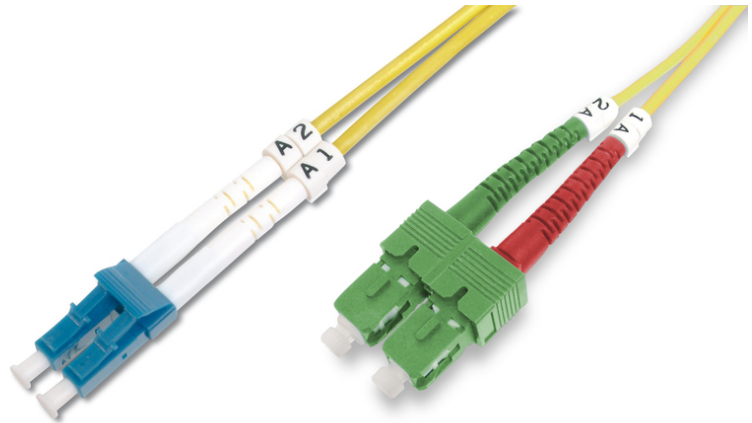

DIGITUS Patch monomodale fibra ottica K SC (APC) su LC (PC)

DK-292SCA3LC-02
EAN 4016032309277

FO patch cord, duplex, SC (APC) to LC (PC) SM OS2 09/125 æ, 2 m

Cavo patch in fibra ottica, duplex, da SC (APC) a LC (PC), SM OS2 09/125 µ, 2 m

Le migliori prestazioni e qualità della connessione per la vostra rete.

- Cavo Duplex
- LSOH
- Spina con giunto in ceramica
- Diametro del cavo 2 mm
- Confezionate singolarmente con certificato di collaudo
- Assortimento: Cavi patch in fibra ottica

- Classe fibra: OS2
- Colore cavo: giallo
- Connettore 1: SC (APC)
- Connettore 2: LC
- Diametro del cavo: 3 mm
- Diametro della fibra: 9/125µ
- Imballaggio: Busta in plastica DIGITUS
- Modalità: Monomodale
- Protezione: monocoloro
- Rivestimento del cavo: LSOH
- Tipo di cavo: I-VH 2E9/125µ
- Lunghezza: 2 m