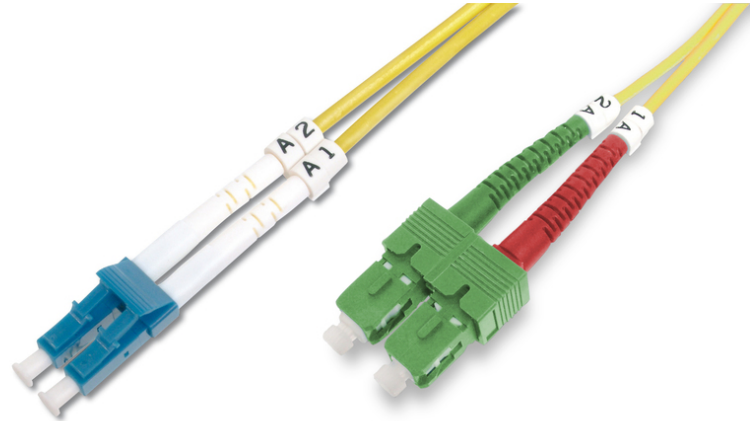

# DIGITUS Fibre optique monomode câble de raccordement SC (APC) vers LC (PC)

DK-292SCA3LC-02  
EAN 4016032309277

**FO patch cord, duplex, SC (APC) to LC (PC) SM OS2 09/125 æ, 2 m**  
Câble patch LWL, duplex, SC (APC) vers LC (PC), SM OS2 09/125 µ, 2 m

**Un débit et une qualité de connexion excellents pour votre réseau.**

- Câble duplex
- LSOH
- Connecteur avec férule en céramique
- Diamètre du câble : 2 mm
- Emballé unitairement avec protocole de mesure
- Assortiment: Jarretière (fibre optique)
- Connecteur 1: SC (APC)

- Connecteur 2: LC
- Couleur du câble: jaune
- Démarrage: unicolore
- Diamètre de la fibre: 9/125 µm
- Diamètre du câble: 3 mm
- Emballage: DIGITUS Polybag (sac en plastique)
- Gaine du câble: LSOH
- Mode: Monomode
- Type de câble: I-VH 2E 9/125 µm
- Type de fibre optique: OS2
- Longueur: 2 m