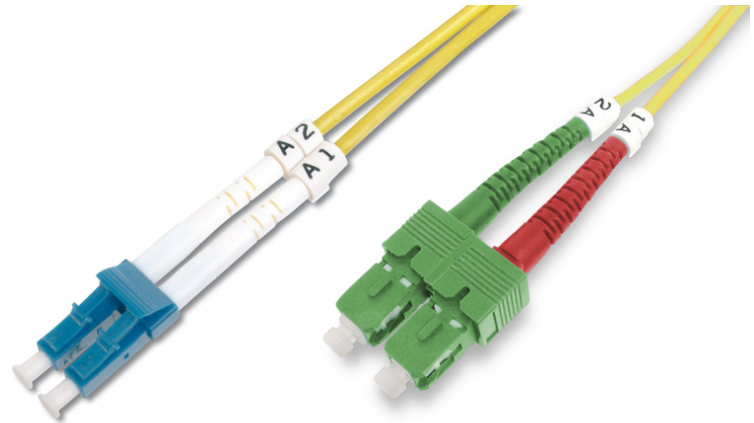

DIGITUS Fibra óptica modo único cable de conexión SC (APC) a LC (PC)

DK-292SCA3LC-02
EAN 4016032309277

FO patch cord, duplex, SC (APC) to LC (PC) SM OS2 09/125 æ, 2 m

Cable de interconexión de fibra óptica, dúplex, SC (APC) a LC (PC), SM OS2 09/125 µ, 2 m

Optimiza el rendimiento y la calidad de las conexiones de su red.

- Cable Duplex
- LSOH
- Conector con férula de cerámica
- Diámetro del cable de 2 mm
- Envoltorio individual con informe de medición
- Clase de fibra: OS2
- Color del cable: amarillo

- Conector 1: SC (APC)
- Conector 2: LC
- Cubierta del cable: LSOH
- Diámetro de cable: 3 mm
- Diámetro de fibra: 9/125µ
- Embalaje: Bolsa de polietileno DIGITUS
- Gama: Cables de conexión de fibra óptica
- Manguito: monocolor
- Modo: Monomodo
- Tipo de cable: I-VH 2E9/125µ
- Longitud: 2 m