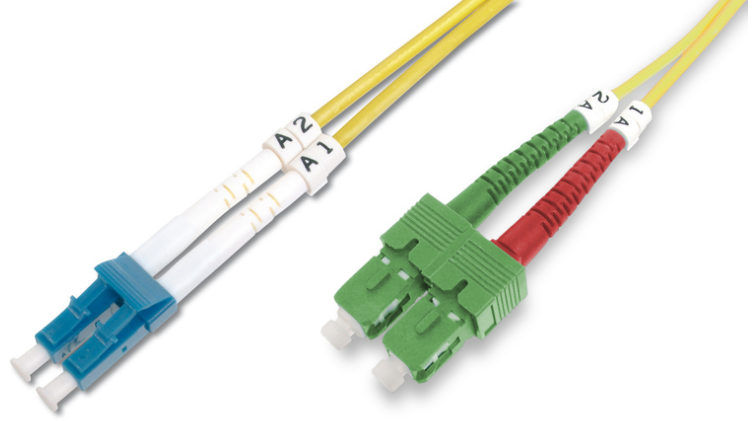

DIGITUS Fiber Optik Çokmodlu Ara Kablo, LC / LC

DK-292SCA3LC-01
EAN 4016032309260

FO patch cord, duplex, SC (APC) to LC (PC) SM OS2 09/125 æ, 1 m

Fiber optik bağlantı kablosu, dubleks, SC (APC) - LC (PC), SM OS2 09/125 µ, 1 m

Ağınız için mükemmel performans ve bağlantı kalitesi.

- Çift yönlü kablo
- LSOH
- Seramik halkalı Konektör
- Kablo çapı 2 mm
- Test raporu içeren tekli ambalaj
- Çeşitler: Fiber Optik Bağlantı Kabloları
- Fiber çapı: 9/125 µ

- Fiber sınıfı: OS2
- Kablo çapı: 3 mm
- Kablo kılıfı: LSOH
- Kablo tipi: I-VH 2E9/125 µ
- Kapak: tek renkli
- Konektör 1: SC (APC)
- Konektör 2: LC
- Mod: Tek modlu
- Paket: DIGITUS Polietilen Torba
- Renkli kablo: sarı
- Uzunluk: 1 m