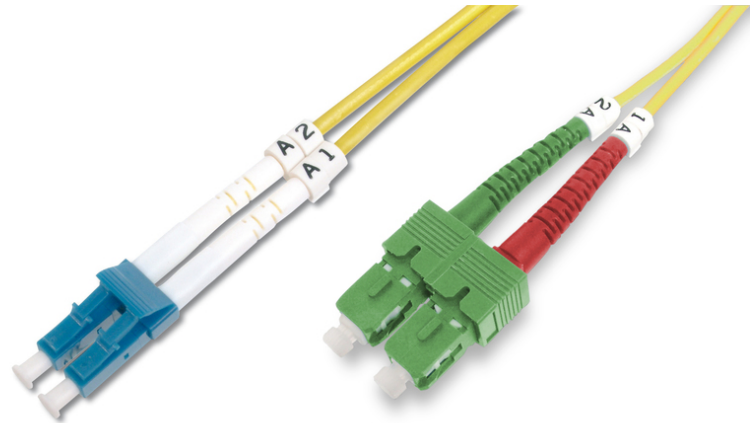

DIGITUS Fiber Optic singlemode patchkabel SC (APC) naar LC (PC)

DK-292SCA3LC-01
EAN 4016032309260

FO patch cord, duplex, SC (APC) to LC (PC) SM OS2 09/125 æ, 1 m
Glasvezel patchkabel, duplex, SC (APC) naar LC (PC), SM OS2 09/125 µ, 1 m

Zeer goede prestaties en uitstekende kwaliteit van de aansluitingen van uw netwerk.

- Duplexkabel
- LSOH
- Stekker met keramische ring
- Kabeldoorsnede 2 mm
- Per stuk verpakt met testrapport
- Assortiment: Glasvezel patchkabels

- Beschermkous: éénkleurig
- Connector 1: SC (APC)
- Connector 2: LC
- Kabeldiameter: 3 mm
- Kabelkleur: geel
- Kabelmantel: LSOH
- Kabeltype: I-VH 2E9/125 µ
- Modus: Enkele modus
- Verpakking: DIGITUS polybag
- Vezeldiameter: 9/125 µ
- Vezelklasse: OS2
- Lengte: 1 m