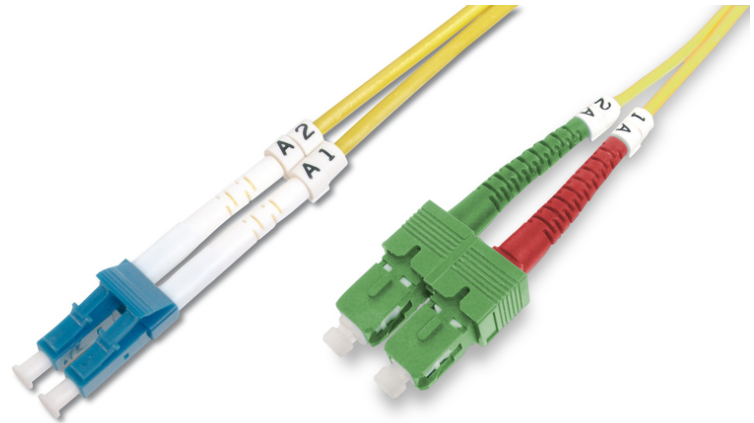

# DIGITUS Fiber Optic singlemode patchkabel SC ( APC ) naar LC ( PC )

DK-292SCA3LC-01  
EAN 4016032309260

**FO patch cord, duplex, SC (APC) to LC (PC) SM OS2 09/125 æ, 1 m**  
Glasvezel patchkabel, duplex, SC (APC) naar LC (PC), SM OS2 09/125 µ, 1 m

**Zeer goede prestaties en uitstekende kwaliteit van de aansluitingen van uw netwerk.**

- Duplexkabel
- LSOH
- Stekker met keramische ring
- Kabeldoorsnede 2 mm
- Per stuk verpakt met testrapport
- Assortiment: Glasvezel patchkabels

- Beschermkous: éénkleurig
- Connector 1: SC (APC)
- Connector 2: LC
- Kabeldiameter: 3 mm
- Kabelkleur: geel
- Kabelmantel: LSOH
- Kabeltype: I-VH 2E9/125 µ
- Modus: Enkele modus
- Verpakking: DIGITUS polybag
- Vezeldiameter: 9/125 µ
- Vezelklasse: OS2
- Lengte: 1 m