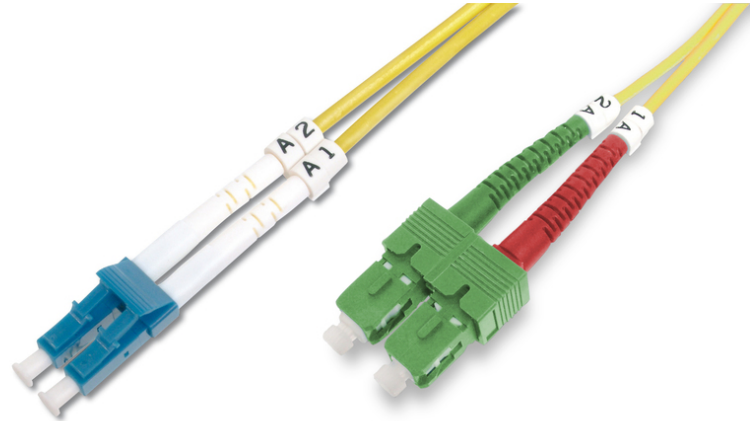

DIGITUS Fibre optique monomode câble de raccordement SC (APC) vers LC (PC)

DK-292SCA3LC-01
 EAN 4016032309260

FO patch cord, duplex, SC (APC) to LC (PC) SM OS2 09/125 æ, 1 m
 Câble patch LWL, duplex, SC (APC) vers LC (PC), SM OS2 09/125 µ, 1 m

Un débit et une qualité de connexion excellents pour votre réseau.

- Câble duplex
- LSOH
- Connecteur avec férule en céramique
- Diamètre du câble : 2 mm
- Emballé unitairement avec protocole de mesure
- Assortiment: Jarretière (fibre optique)
- Connecteur 1: SC (APC)

- Connecteur 2: LC
- Couleur du câble: jaune
- Démarrage: unicolore
- Diamètre de la fibre: 9/125 µm
- Diamètre du câble: 3 mm
- Emballage: DIGITUS Polybag (sac en plastique)
- Gaine du câble: LSOH
- Mode: Monomode
- Type de câble: I-VH 2E 9/125 µm
- Type de fibre optique: OS2
- Longueur: 1 m