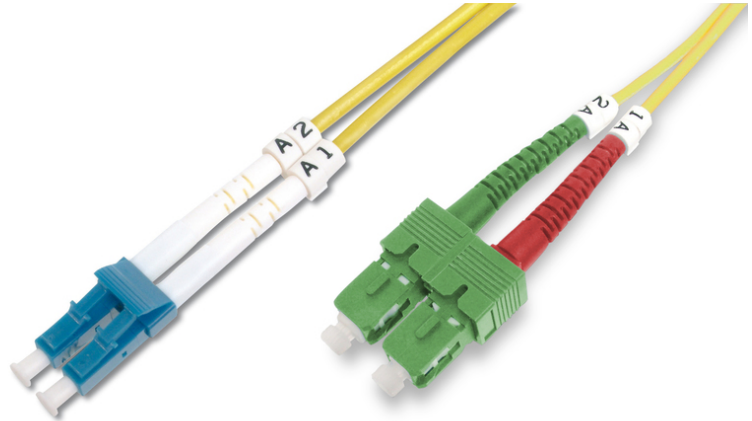

# DIGITUS Fibra óptica modo único cable de conexión SC ( APC ) a LC ( PC )

DK-292SCA3LC-01  
EAN 4016032309260

**FO patch cord, duplex, SC (APC) to LC (PC) SM OS2 09/125 æ, 1 m**

Cable de interconexión de fibra óptica, dúplex, SC (APC) a LC (PC), SM OS2 09/125 µ, 1 m

**Optimiza el rendimiento y la calidad de las conexiones de su red.**

- Cable Duplex
- LSOH
- Conector con férula de cerámica
- Diámetro del cable de 2 mm
- Envoltorio individual con informe de medición
- Clase de fibra: OS2
- Color del cable: amarillo

- Conector 1: SC (APC)
- Conector 2: LC
- Cubierta del cable: LSOH
- Diámetro de cable: 3 mm
- Diámetro de fibra: 9/125µ
- Embalaje: Bolsa de polietileno DIGITUS
- Gama: Cables de conexión de fibra óptica
- Manguito: monocolor
- Modo: Monomodo
- Tipo de cable: I-VH 2E9/125µ
- Longitud: 1 m