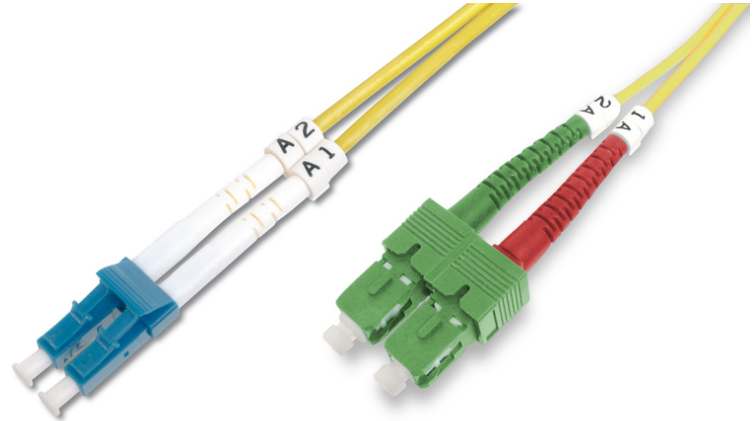

DIGITUS Fibra óptica modo único cable de conexión SC (APC) a LC (PC)

DK-292SCA3LC-01
EAN 4016032309260

FO patch cord, duplex, SC (APC) to LC (PC) SM OS2 09/125 æ, 1 m

Cable de interconexión de fibra óptica, dúplex, SC (APC) a LC (PC), SM OS2 09/125 µ, 1 m

Optimiza el rendimiento y la calidad de las conexiones de su red.

- Cable Duplex
- LSOH
- Conector con férula de cerámica
- Diámetro del cable de 2 mm
- Envoltorio individual con informe de medición
- Clase de fibra: OS2
- Color del cable: amarillo

- Conector 1: SC (APC)
- Conector 2: LC
- Cubierta del cable: LSOH
- Diámetro de cable: 3 mm
- Diámetro de fibra: 9/125µ
- Embalaje: Bolsa de polietileno DIGITUS
- Gama: Cables de conexión de fibra óptica
- Manguito: monocolor
- Modo: Monomodo
- Tipo de cable: I-VH 2E9/125µ
- Longitud: 1 m