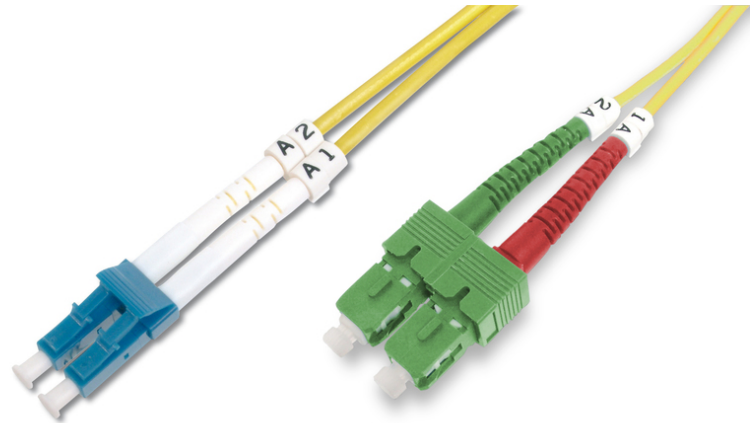

# DIGITUS Fiber Optic Singlemode Patchkabel SC ( APC ) to LC ( PC )

DK-292SCA3LC-01  
EAN 4016032309260

**LWL Patchkabel, Duplex, SC (APC) zu LC (PC) SM OS2 09/125 μ, 1 m**

LWL Patchkabel, Duplex, SC (APC) zu LC (PC), SM OS2 09/125 μ, 1 m

**Zukunftsorientierte Standards und High-End Qualität für Ihr Netzwerk.**

- Duplex Kabel
- LSOH
- Stecker mit Keramik Ferrule
- Kabeldurchmesser 2 mm
- Einzeln verpackt mit Messprotokoll
- Anschluss 1: SC (APC)
- Anschluss 2: LC

- Art: Singlemode
- Farbe Kabel: gelb
- Faser Durchmesser: 9/125μ
- Faser Klasse: OS2
- Haube: einfarbig
- Kabel Durchmesser: 3 mm
- Kabelmantel: LSOH
- Kabeltyp: I-VH 2E9/125μ
- Sortiment: Fiber Optic Patchkabel
- Verpackung: DIGITUS Polybag
- Länge: 1 m