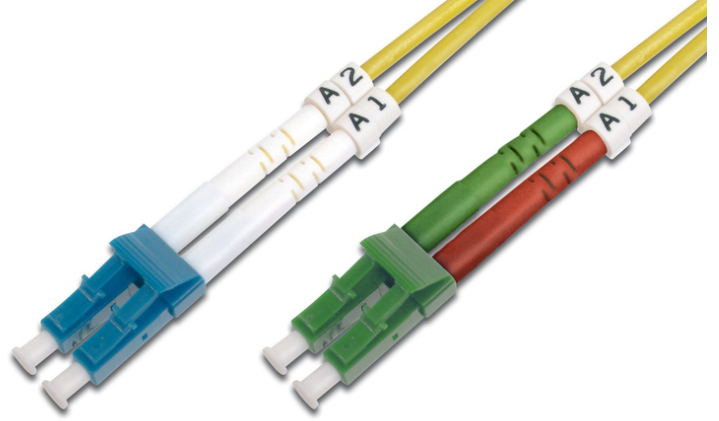

# DIGITUS Fiber Optik Çokmodlu Ara Kablo, LC / LC

DK-293LCA3LC-02  
EAN 4016032309154

## FO patch cord, duplex, LC (APC) to LC (PC) SM OS2 09/125 æ, 2 m

Fiber optik bağlantı kablosu, dubleks, LC (APC) - LC (PC), SM OS2 09/125 µ, 2 m

### Ağınız için mükemmel performans ve bağlantı kalitesi.

- Çift yönlü kablo
- LSOH
- Seramik halkalı Konektör
- Kablo çapı 2 mm
- Test raporu içeren tekli ambalaj
- Çeşitler: Fiber Optik Bağlantı Kabloları
- Fiber çapı: 9/125 µ

- Fiber sınıfı: OS2
- Kablo çapı: 3 mm
- Kablo kılıfı: LSOH
- Kablo tipi: I-VH 2E9/125 µ
- Kapak: tek renkli
- Konektör 1: LC (APC)
- Konektör 2: LC
- Mod: Tek modlu
- Paket: DIGITUS Polietilen Torba
- Renkli kablo: sarı
- Uzunluk: 2 m