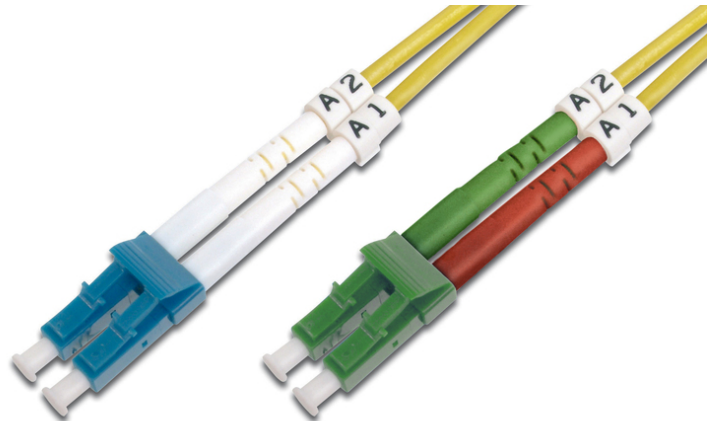

# DIGITUS Glasvezel Singlemode Patchkabel, LC (APC) / LC

DK-293LCA3LC-02  
EAN 4016032309154

**FO patch cord, duplex, LC (APC) to LC (PC) SM OS2 09/125 æ, 2 m**

Glasvezel patchkabel, duplex, LC (APC) naar LC (PC), SM OS2 09/125 µ, 2 m

**Zeer goede prestaties en uitstekende kwaliteit van de aansluitingen van uw netwerk.**

- Duplexkabel
- LSOH
- Stekker met keramische ring
- Kabeldoorsnede 2 mm
- Per stuk verpakt met testrapport
- Assortiment: Glasvezel patchkabels

- Beschermkous: éénkleurig
- Connector 1: LC (APC)
- Connector 2: LC
- Kabeldiameter: 3 mm
- Kabelkleur: geel
- Kabelmantel: LSOH
- Kabeltype: I-VH 2E9/125 µ
- Modus: Enkele modus
- Verpakking: DIGITUS polybag
- Vezeldiameter: 9/125 µ
- Vezelklasse: OS2
- Lengte: 2 m