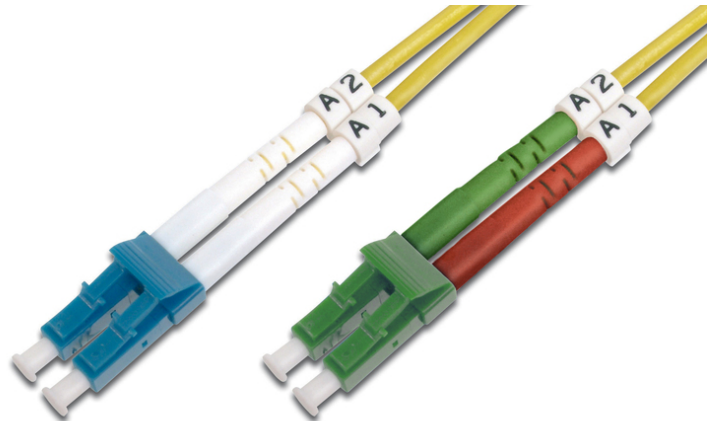

DIGITUS Cavo patch LWL monomodale, LC (APC)/LC

DK-293LCA3LC-02
EAN 4016032309154

FO patch cord, duplex, LC (APC) to LC (PC) SM OS2 09/125 æ, 2 m

Cavo patch in fibra ottica, duplex, da LC (APC) a LC (PC), SM OS2 09/125 µ, 2 m

Le migliori prestazioni e qualità della connessione per la vostra rete.

- Cavo Duplex
- LSOH
- Spina con giunto in ceramica
- Diametro del cavo 2 mm
- Confezionate singolarmente con certificato di collaudo
- Assortimento: Cavi patch in fibra ottica

- Classe fibra: OS2
- Colore cavo: giallo
- Connettore 1: LC (APC)
- Connettore 2: LC
- Diametro del cavo: 3 mm
- Diametro della fibra: 9/125µ
- Imballaggio: Busta in plastica DIGITUS
- Modalità: Monomodale
- Protezione: monocoloro
- Rivestimento del cavo: LSOH
- Tipo di cavo: I-VH 2E9/125µ
- Lunghezza: 2 m