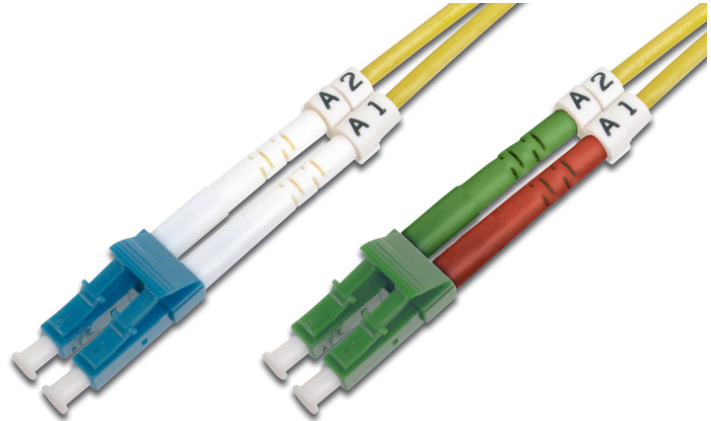

# DIGITUS Câble de brassage monomode à fibre optique, LC (APC) / LC

DK-293LCA3LC-02  
EAN 4016032309154

**FO patch cord, duplex, LC (APC) to LC (PC) SM OS2 09/125 æ, 2 m**  
Câble patch LWL, duplex, LC (APC) vers LC (PC), SM OS2 09/125 µ, 2 m

**Un débit et une qualité de connexion excellents pour votre réseau.**

- Câble duplex
- LSOH
- Connecteur avec férule en céramique
- Diamètre du câble : 2 mm
- Emballé unitairement avec protocole de mesure
- Assortiment: Jarretière (fibre optique)
- Connecteur 1: LC (APC)

- Connecteur 2: LC
- Couleur du câble: jaune
- Démarrage: unicolore
- Diamètre de la fibre: 9/125 µm
- Diamètre du câble: 3 mm
- Emballage: DIGITUS Polybag (sac en plastique)
- Gaine du câble: LSOH
- Mode: Monomode
- Type de câble: I-VH 2E 9/125 µm
- Type de fibre optique: OS2
- Longueur: 2 m