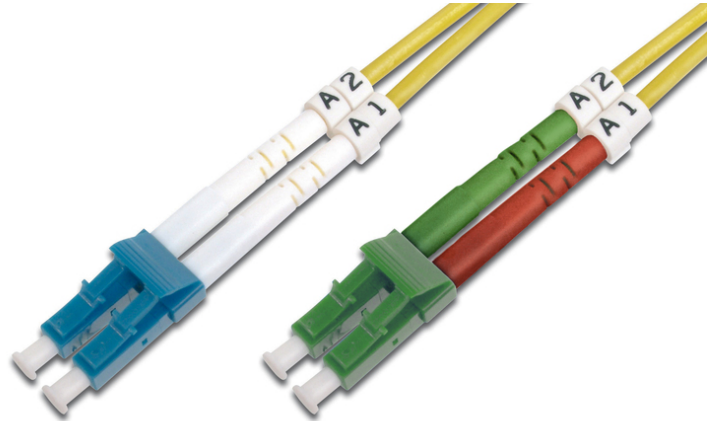

DIGITUS Cable de conexión modo único de fibra óptica, LC (APC)/LC

DK-293LCA3LC-02
EAN 4016032309154

FO patch cord, duplex, LC (APC) to LC (PC) SM OS2 09/125 æ, 2 m

Cable de interconexión de fibra óptica, dúplex, LC (APC) a LC (PC), SM OS2 09/125 µ, 2 m

Optimiza el rendimiento y la calidad de las conexiones de su red.

- Cable Duplex
- LSOH
- Conector con férula de cerámica
- Diámetro del cable de 2 mm
- Envoltorio individual con informe de medición
- Clase de fibra: OS2
- Color del cable: amarillo

- Conector 1: LC (APC)
- Conector 2: LC
- Cubierta del cable: LSOH
- Diámetro de cable: 3 mm
- Diámetro de fibra: 9/125µ
- Embalaje: Bolsa de polietileno DIGITUS
- Gama: Cables de conexión de fibra óptica
- Manguito: monocolor
- Modo: Monomodo
- Tipo de cable: I-VH 2E9/125µ
- Longitud: 2 m