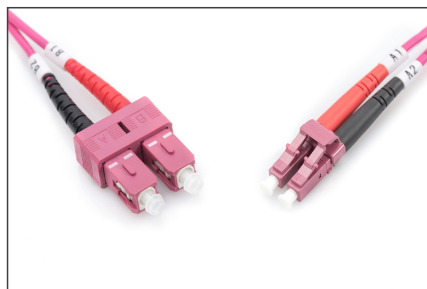

DIGITUS LWL Multimode patchkabel, OM4, LC / SC

DK-2532-10-4
EAN 4016032308966

Glasvezel patchkabel, duplex, LC naar SC MM OM4 50/125 µ, 10 m

Glasvezel patchkabel, duplex, LC naar SC,MM OM4 50/125 µ, 10 m

Zeer goede prestaties en uitstekende kwaliteit van de aansluitingen van uw netwerk.

- Duplexkabel
- LSOH
- Stekker met keramische ring
- Kabeldoorsnede 2 mm
- Per stuk verpakt met testrapport
- Kleur: RAL 4003
- Assortiment: Glasvezel patchkabels

- Beschermkous: tweekleurig
- Connector 1: LC
- Connector 2: SC
- Kabeldiameter: 2 mm
- Kabelkleur: erika violet
- Kabelmantel: LSOH
- Kabeltype: I-VH 2G50/125 µ
- Modus: Multimodus
- Verpakking: DIGITUS polybag
- Vezeldiameter: 50/125 µ
- Vezelklasse: OM4
- Lengte: 10 m

More images:

Part No.	DK-2532-10-4			
Lenght	10 m			
Cable Type	Duplex MM 50/125		OM4 LSZH	
	END A		END B	
Connector Type	LC		SC	
Insertion Loss (dB)	0.16	0.13	0.15	0.14
Return Loss (dB)	41.20	39.10	38.20	42.30
Q.C.	PASS			