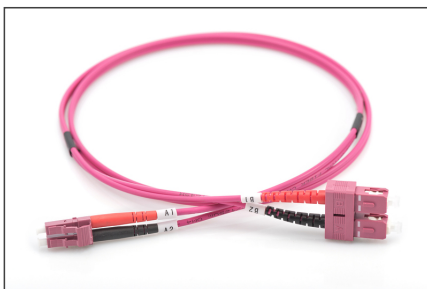

DIGITUS LWL Multimode patchkabel, OM4, LC / SC

DK-2532-10-4
EAN 4016032308966

Glasvezel patchkabel, duplex, LC naar SC MM OM4 50/125 µ, 10 m

Glasvezel patchkabel, duplex, LC naar SC,MM OM4 50/125 µ, 10 m

Zeer goede prestaties en uitstekende kwaliteit van de aansluitingen van uw netwerk.

- Duplexkabel
- LSOH
- Stekker met keramische ring
- Kabeldoorsnede 2 mm
- Per stuk verpakt met testrapport
- Kleur: RAL 4003
- Assortiment: Glasvezel patchkabels

- Beschermkous: tweekleurig
- Connector 1: LC
- Connector 2: SC
- Kabeldiameter: 2 mm
- Kabelkleur: erika violet
- Kabelmantel: LSOH
- Kabeltype: I-VH 2G50/125 µ
- Modus: Multimodus
- Verpakking: DIGITUS polybag
- Vezeldiameter: 50/125 µ
- Vezelklasse: OM4
- Lengte: 10 m

More images:

Part No.	DK-2532-10-4			
Lenght	10 m			
Cable Type	Duplex MM 50/125		OM4 LSZH	
	END A		END B	
Connector Type	LC		SC	
Insertion Loss (dB)	0.16	0.13	0.15	0.14
Return Loss (dB)	41.20	39.10	38.20	42.30
Q.C.	PASS			