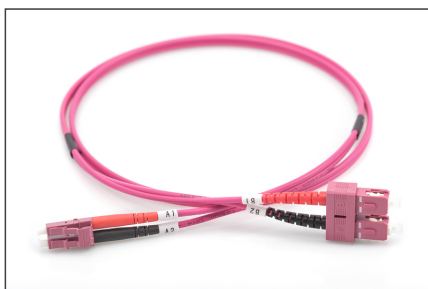

DIGITUS Cavo patch multimodale LWL, OM4, LC/SC

DK-2532-10-4
EAN 4016032308966

Cavo patch in fibra ottica, duplex, da LC a SC MM OM4 50/125 μ, 10 m

Cavo patch in fibra ottica, duplex, da LC a SC, MM OM4 50/125 μ, 10 m

Le migliori prestazioni e qualità della connessione per la vostra rete.

- Cavo Duplex
- LSOH
- Spina con giunto in ceramica
- Diametro del cavo 2 mm
- Confezionate singolarmente con certificato di collaudo
- Colore: RAL 4003
- Assortimento: Cavi patch in fibra ottica

- Classe fibra: OM4
- Colore cavo: viola erica
- Connettore 1: LC
- Connettore 2: SC
- Diametro del cavo: 2 mm
- Diametro della fibra: 50/125μ
- Imballaggio: Busta in plastica DIGITUS
- Modalità: Multimodale
- Protezione: bicolore
- Rivestimento del cavo: LSOH
- Tipo di cavo: I-VH 2G50/125μ
- Lunghezza: 10 m

More images:

Part No.	DK-2532-10-4			
Lenght	10 m			
Cable Type	Duplex MM 50/125		OM4 LSZH	
	END A		END B	
Connector Type	LC		SC	
Insertion Loss (dB)	0.16	0.13	0.15	0.14
Return Loss (dB)	41.20	39.10	38.20	42.30
Q.C.	PASS			