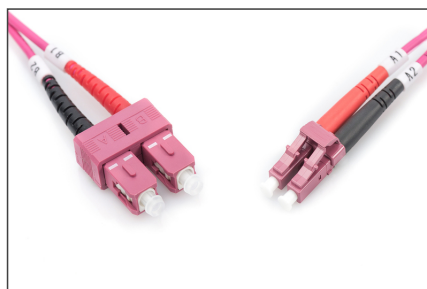

DIGITUS Cavo patch multimodale LWL, OM4, LC/SC

DK-2532-10-4
EAN 4016032308966

Cavo patch in fibra ottica, duplex, da LC a SC MM OM4 50/125 μ, 10 m

Cavo patch in fibra ottica, duplex, da LC a SC, MM OM4 50/125 μ, 10 m

Le migliori prestazioni e qualità della connessione per la vostra rete.

- Cavo Duplex
- LSOH
- Spina con giunto in ceramica
- Diametro del cavo 2 mm
- Confezionate singolarmente con certificato di collaudo
- Colore: RAL 4003
- Assortimento: Cavi patch in fibra ottica

- Classe fibra: OM4
- Colore cavo: viola erica
- Connettore 1: LC
- Connettore 2: SC
- Diametro del cavo: 2 mm
- Diametro della fibra: 50/125μ
- Imballaggio: Busta in plastica DIGITUS
- Modalità: Multimodale
- Protezione: bicolore
- Rivestimento del cavo: LSOH
- Tipo di cavo: I-VH 2G50/125μ
- Lunghezza: 10 m

More images:

Part No.	DK-2532-10-4			
Lenght	10 m			
Cable Type	Duplex MM 50/125		OM4 LSZH	
	END A		END B	
Connector Type	LC		SC	
Insertion Loss (dB)	0.16	0.13	0.15	0.14
Return Loss (dB)	41.20	39.10	38.20	42.30
Q.C.	PASS			