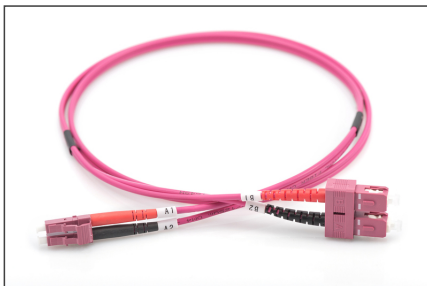

DIGITUS Cable de conexión multimode de fibra óptica, OM4, LC/SC

DK-2532-10-4
EAN 4016032308966

Cable de conexión de fibra óptica, dúplex, LC a SC MM OM4 50/125 μ, 10 m

Cable de conexión de fibra óptica, dúplex, LC a SC, MM OM4 50/125 μ, 10 m

Optimiza el rendimiento y la calidad de las conexiones de su red.

- Cable Duplex
- LSOH
- Conector con férula de cerámica
- Diámetro del cable de 2 mm
- Envoltorio individual con informe de medición
- Colores: RAL 4003
- Clase de fibra: OM4

- Color del cable: violeta érica
- Conector 1: LC
- Conector 2: SC
- Cubierta del cable: LSOH
- Diámetro de cable: 2 mm
- Diámetro de fibra: 50/125μ
- Embalaje: Bolsa de polietileno DIGITUS
- Gama: Cables de conexión de fibra óptica
- Manguito: bicolor
- Modo: Multimodo
- Tipo de cable: I-VH 2G50/125μ
- Longitud: 10 m

More images:

Part No.	DK-2532-10-4			
Lenght	10 m			
Cable Type	Duplex MM 50/125		OM4 LSZH	
	END A		END B	
Connector Type	LC		SC	
Insertion Loss (dB)	0.16	0.13	0.15	0.14
Return Loss (dB)	41.20	39.10	38.20	42.30
Q.C.	PASS			