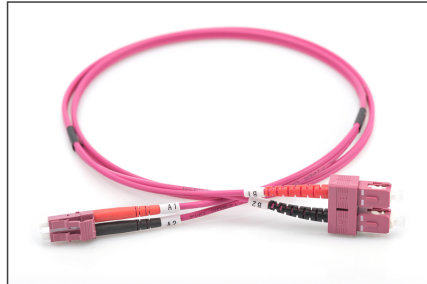

More images: