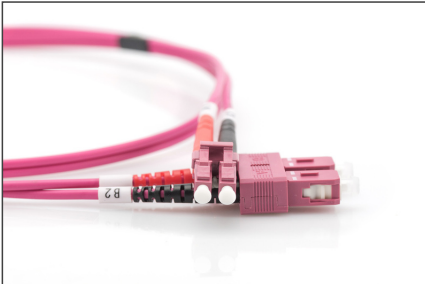

More images: