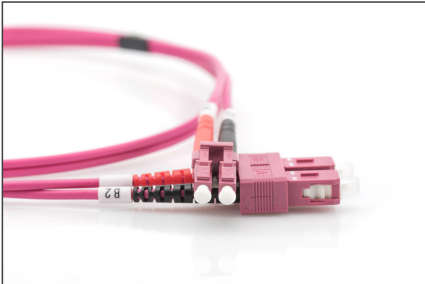

DIGITUS Fiber Optik Çokmodlu Ara Kablo, LC / LC

DK-2532-05-4
EAN 4016032308942

FO patch cord, duplex, LC to SC MM OM4 50/125 æ, 5 m

Fiber optik patch kablo, dubleks, LC - SC, MM OM4 50/125 µ, 5 m

Ağınız için mükemmel performans ve bağlantı kalitesi.

- Çift yönlü kablo
- LSOH
- Seramik yüksüklü tapa
- Kablo çapı 2 mm
- Ölçüm protokolü ile ayrı ayrı paketlenmiştir
- Renk: RAL 4003
- Çeşitler: Fiber Optik Bağlantı Kabloları
- Fiber çapı: 50/125 µ

- Fiber sınıfı: OM4
- Kablo çapı: 2 mm
- Kablo kılıfı: LSOH
- Kablo tipi: I-VH 2G50/125 µ
- Kapak: iki renkli
- Konektör 1: LC
- Konektör 2: SC
- Mod: Çok modlu
- Paket: DIGITUS Polietilen Torba
- Renkli kablo: erika violet
- Uzunluk: 5 m

More images:

Part No.	DK-2532-05-4			
Lenght	5 m			
Cable Type	Duplex MM 50/125		OM4 LSZH	
	END A		END B	
Connector Type	LC		SC	
Insertion Loss (dB)	0.16	0.13	0.15	0.14
Return Loss (dB)	41.20	39.10	38.20	42.30
Q.C.	PASS			