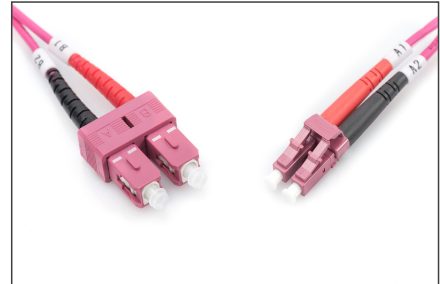

More images: