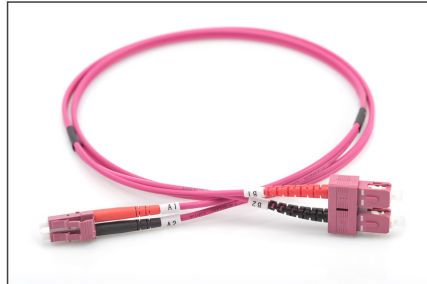

DIGITUS Fiber Optik Çokmodlu Ara Kablo, LC / LC

DK-2532-05-4
EAN 4016032308942

FO patch cord, duplex, LC to SC MM OM4 50/125 æ, 5 m

Fiber optik patch kablo, dubleks, LC - SC, MM OM4 50/125 µ, 5 m

Ağınız için mükemmel performans ve bağlantı kalitesi.

- Çift yönlü kablo
- LSOH
- Seramik yüksüklü tapa
- Kablo çapı 2 mm
- Ölçüm protokolü ile ayrı ayrı paketlenmiştir
- Renk: RAL 4003
- Çeşitler: Fiber Optik Bağlantı Kabloları
- Fiber çapı: 50/125 µ

- Fiber sınıfı: OM4
- Kablo çapı: 2 mm
- Kablo kılıfı: LSOH
- Kablo tipi: I-VH 2G50/125 µ
- Kapak: iki renkli
- Konektör 1: LC
- Konektör 2: SC
- Mod: Çok modlu
- Paket: DIGITUS Polietilen Torba
- Renkli kablo: erika violet
- Uzunluk: 5 m

More images:

Part No.	DK-2532-05-4			
Lenght	5 m			
Cable Type	Duplex MM 50/125		OM4 LSZH	
	END A		END B	
Connector Type	LC		SC	
Insertion Loss (dB)	0.16	0.13	0.15	0.14
Return Loss (dB)	41.20	39.10	38.20	42.30
Q.C.	PASS			