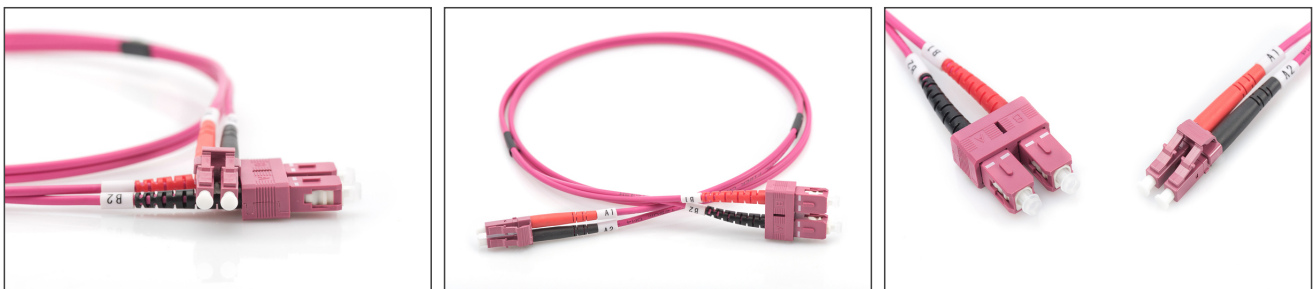

# DIGITUS LWL Multimode patchkabel, OM4, LC / SC

DK-2532-05-4  
EAN 4016032308942

**FO patch cord, duplex, LC to SC MM OM4 50/125 æ, 5 m**

Glasvezel patchkabel, duplex, LC naar SC,MM OM4 50/125 µ, 5 m

**Zeer goede prestaties en uitstekende kwaliteit van de aansluitingen van uw netwerk.**

- Duplexkabel
- LSOH
- Stekker met keramische ring
- Kabeldoorsnede 2 mm
- Per stuk verpakt met testrapport
- Kleur: RAL 4003
- Assortiment: Glasvezel patchkabels

- Beschermkous: tweekleurig
- Connector 1: LC
- Connector 2: SC
- Kabeldiameter: 2 mm
- Kabelkleur: erika violet
- Kabelmantel: LSOH
- Kabeltype: I-VH 2G50/125 µ
- Modus: Multimodus
- Verpakking: DIGITUS polybag
- Vezeldiameter: 50/125 µ
- Vezelklasse: OM4
- Lengte: 5 m

**More images:**

Part No.	DK-2532-05-4			
Lenght	5 m			
Cable Type	Duplex MM 50/125		OM4 LSZH	
	END A		END B	
Connector Type	LC		SC	
	0.16	0.13	0.15	0.14
Insertion Loss (dB)	41.20	39.10	38.20	42.30
Return Loss (dB)	PASS			
Q.C.				