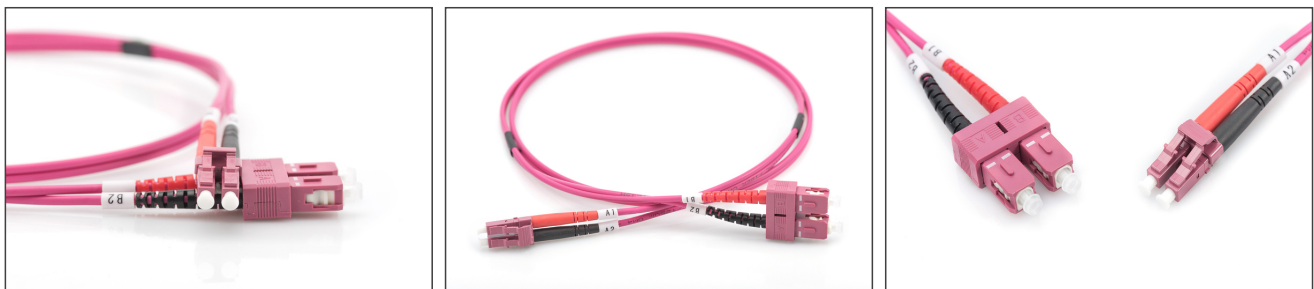

DIGITUS Cavo patch multimodale LWL, OM4, LC/SC

DK-2532-05-4
EAN 4016032308942

FO patch cord, duplex, LC to SC MM OM4 50/125 æ, 5 m

Cavo patch in fibra ottica, duplex, da LC a SC, MM OM4 50/125 µ, 5 m

Le migliori prestazioni e qualità della connessione per la vostra rete.

- Cavo Duplex
- LSOH
- Spina con giunto in ceramica
- Diametro del cavo 2 mm
- Confezionate singolarmente con certificato di collaudo
- Colore: RAL 4003
- Assortimento: Cavi patch in fibra ottica

- Classe fibra: OM4
- Colore cavo: viola erica
- Connettore 1: LC
- Connettore 2: SC
- Diametro del cavo: 2 mm
- Diametro della fibra: 50/125µ
- Imballaggio: Busta in plastica DIGITUS
- Modalità: Multimodale
- Protezione: bicolore
- Rivestimento del cavo: LSOH
- Tipo di cavo: I-VH 2G50/125µ
- Lunghezza: 5 m

More images:

| | | | | |
|---------------------|------------------|-------|----------|-------|
| Part No. | DK-2532-05-4 | | | |
| Lenght | 5 m | | | |
| Cable Type | Duplex MM 50/125 | | OM4 LSZH | |
| | END A | | END B | |
| Connector Type | LC | | SC | |
| | LC | | SC | |
| Insertion Loss (dB) | 0.16 | 0.13 | 0.15 | 0.14 |
| Return Loss (dB) | 41.20 | 39.10 | 38.20 | 42.30 |
| Q.C. | PASS | | | |