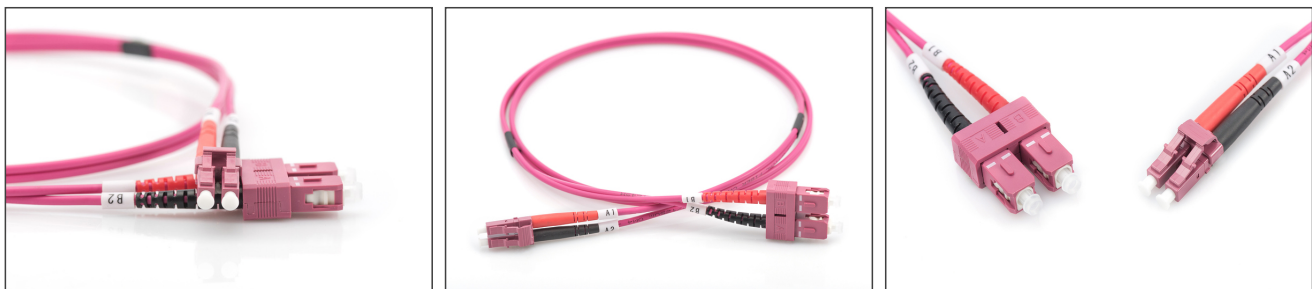

DIGITUS Cable de conexión multimode de fibra óptica, OM4, LC/SC

DK-2532-05-4
 EAN 4016032308942

FO patch cord, duplex, LC to SC MM OM4 50/125 æ, 5 m

Cable de conexión de fibra óptica, dúplex, LC a SC, MM OM4 50/125 µ, 5 m

Optimiza el rendimiento y la calidad de las conexiones de su red.

- Cable Duplex
- LSOH
- Conector con férula de cerámica
- Diámetro del cable de 2 mm
- Envoltorio individual con informe de medición
- Colores: RAL 4003
- Clase de fibra: OM4

- Color del cable: violeta érica
- Conector 1: LC
- Conector 2: SC
- Cubierta del cable: LSOH
- Diámetro de cable: 2 mm
- Diámetro de fibra: 50/125µ
- Embalaje: Bolsa de polietileno DIGITUS
- Gama: Cables de conexión de fibra óptica
- Manguito: bicolor
- Modo: Multimodo
- Tipo de cable: I-VH 2G50/125µ
- Longitud: 5 m

More images:

Part No.	DK-2532-05-4			
Lenght	5 m			
Cable Type	Duplex MM 50/125		OM4 LSZH	
	END A		END B	
Connector Type	LC		SC	
	0.16	0.13	0.15	0.14
Insertion Loss (dB)	41.20	39.10	38.20	42.30
Return Loss (dB)	PASS			
Q.C.				